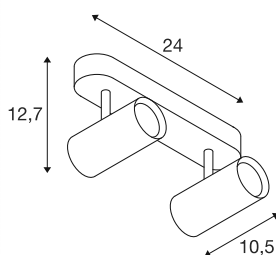

## NOBLO®

plafonnier et applique en saillie, double, rond,  
2000-3000 K, 15 W, dim to warm, PHASE, 36°, blanc

Découvrez la nouvelle version technique du projecteur NOBLO®, qui nous séduit par son design élancé. Les spots pivotants et inclinables sont idéaux pour un montage au mur ou au plafond. Avec deux couleurs de boîtier indémodables et une, deux ou trois sorties de lumière, ils offrent de nombreuses possibilités. Pour un éclairage personnalisé, les projecteurs NOBLO® sont disponibles en 2700 K, 3000 K ou en version « dim to warm ». Vous pouvez ajouter une touche personnalisée grâce aux anneaux déco disponibles séparément.

## INFORMATIONS TECHNIQUES

Réf.	1008704
Nombre de sorties lumineuses différentes	2
Code IP	IP20
Montage	En saillie
Variable	Oui
Technologie de variation de l'éclairage	Variateur en début de phase, Variateur en fin de phase
Tension nominale primaire	220-240V ~50/60 Hz
Courant / tension secondaire	350
Classe de protection	I
Puissance en watts	15 W
Température ambiante minimale	-20 °C
Température ambiante maximale	40 °C
Nombre de luminaires sur LS B16A	160
Nombre de luminaires sur LS C16A	160
Hauteur du courant d'appel	5 A
Durée du courant d'appel	100 µs
Lumen	10-940 lm
Température de couleur	2000-3000 Kelvin
Coloris	blanc
IRC	90
Durée de vie	40000 h
Risk Group	1

Longueur	24 cm
Largeur	10.5 cm
Hauteur	12.7 cm
Poids net	0.6 kg
Poids brut	0.86 kg