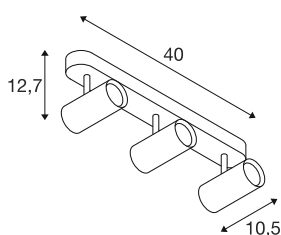

NOBLO®

plafonnier et applique en saillie, triple, rond,
2000-3000 K, 22 W, dim to warm, PHASE, 36°, blanc

Découvrez la nouvelle version technique du projecteur NOBLO®, qui nous séduit par son design élancé. Les spots pivotants et inclinables sont idéaux pour un montage au mur ou au plafond. Avec deux couleurs de boîtier indémodables et une, deux ou trois sorties de lumière, ils offrent de nombreuses possibilités. Pour un éclairage personnalisé, les projecteurs NOBLO® sont disponibles en 2700 K, 3000 K ou en version « dim to warm ». Vous pouvez ajouter une touche personnalisée grâce aux anneaux déco disponibles séparément.

INFORMATIONS TECHNIQUES

Réf.	1008705
Nombre de sorties lumineuses différentes	3
Code IP	IP20
Montage	En saillie
Variable	Oui
Technologie de variation de l'éclairage	Variateur en début de phase, Variateur en fin de phase
Tension nominale primaire	220-240V ~50/60 Hz
Courant / tension secondaire	350
Classe de protection	I
Puissance en watts	22 W
Température ambiante minimale	-20 °C
Température ambiante maximale	40 °C
Nombre de luminaires sur LS B16A	107
Nombre de luminaires sur LS C16A	107
Hauteur du courant d'appel	5 A
Durée du courant d'appel	100 µs
Lumen	10-1360 lm
Température de couleur	2000-3000 Kelvin
Coloris	blanc
IRC	90
Durée de vie	40000 h
Risk Group	1

Longueur	40 cm
Largeur	10.5 cm
Hauteur	12.7 cm
Poids net	0.86 kg
Poids brut	1.2 kg

Accessoires

1008484	NOBLO® , anneau déco, doré
1008487	NOBLO® , anneau déco, bronze
1008486	NOBLO® , anneau déco, cuivre
1008483	NOBLO® , anneau déco, blanc
1008482	NOBLO® , anneau déco, noir
1008485	NOBLO® , anneau déco, gris