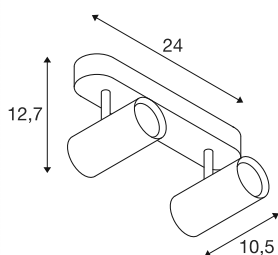

NOBLO®

plafonnier et applique en saillie, double, rond,
2000-3000 K, 15 W, dim to warm, PHASE, 36°, noir

Découvrez la nouvelle version technique du projecteur NOBLO®, qui nous séduit par son design élancé. Les spots pivotants et inclinables sont idéaux pour un montage au mur ou au plafond. Avec deux couleurs de boîtier indémodables et une, deux ou trois sorties de lumière, ils offrent de nombreuses possibilités. Pour un éclairage personnalisé, les projecteurs NOBLO® sont disponibles en 2700 K, 3000 K ou en version « dim to warm ». Vous pouvez ajouter une touche personnalisée grâce aux anneaux déco disponibles séparément.

INFORMATIONS TECHNIQUES

Réf.	1008707
Nombre de sorties lumineuses différentes	2
Code IP	IP20
Montage	En saillie
Variable	Oui
Technologie de variation de l'éclairage	Variateur en début de phase, Variateur en fin de phase
Tension nominale primaire	220-240V ~50/60 Hz
Courant / tension secondaire	350
Classe de protection	I
Puissance en watts	15 W
Température ambiante minimale	-20 °C
Température ambiante maximale	40 °C
Nombre de luminaires sur LS B16A	160
Nombre de luminaires sur LS C16A	160
Hauteur du courant d'appel	5 A
Durée du courant d'appel	100 µs
Lumen	10-940 lm
Température de couleur	2000-3000 Kelvin
Coloris	noir
IRC	90
Durée de vie	40000 h
Risk Group	1

Longueur	24 cm
Largeur	10.5 cm
Hauteur	12.7 cm
Poids net	0.6 kg
Poids brut	0.86 kg

Accessoires

1008484	NOBLO® , anneau déco, doré
1008487	NOBLO® , anneau déco, bronze
1008486	NOBLO® , anneau déco, cuivre
1008483	NOBLO® , anneau déco, blanc
1008482	NOBLO® , anneau déco, noir
1008485	NOBLO® , anneau déco, gris