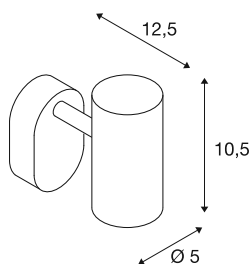

NOBLO®

plafonnier et applique en saillie, simple, rond, 3000 K, 6 W, PHASE, 32°, blanc

Découvrez la nouvelle version technique du projecteur NOBLO®, qui nous séduit par son design élancé. Les spots pivotants et inclinables sont idéaux pour un montage au mur ou au plafond. Avec deux couleurs de boîtier indémodables et une, deux ou trois sorties de lumière, ils offrent de nombreuses possibilités. Pour un éclairage personnalisé, les projecteurs NOBLO® sont disponibles en 2700 K, 3000 K ou en version « dim to warm ». Vous pouvez ajouter une touche personnalisée grâce aux anneaux déco disponibles séparément.

INFORMATIONS TECHNIQUES

Réf.	1008709
Nombre de sorties lumineuses différentes	1
Code IP	IP20
Montage	En saillie
Variable	Oui
Technologie de variation de l'éclairage	Variateur en fin de phase
Tension nominale primaire	220-240V ~50/60 Hz
Courant / tension secondaire	150
Classe de protection	I
Puissance en watts	6 W
Température ambiante minimale	-20 °C
Température ambiante maximale	40 °C
Nombre de luminaires sur LS B16A	224
Nombre de luminaires sur LS C16A	266
Hauteur du courant d'appel	5 A
Durée du courant d'appel	100 µs
Lumen	750 lm
Température de couleur	3000 Kelvin
Coloris	blanc
IRC	90
Durée de vie	50000 h
Risk Group	1

Longueur	9 cm
Largeur	10.5 cm
Hauteur	12.7 cm
Poids net	0.31 kg
Poids brut	0.42 kg

Accessoires

1008484	NOBLO® , anneau déco, doré
1008487	NOBLO® , anneau déco, bronze
1008486	NOBLO® , anneau déco, cuivre
1008483	NOBLO® , anneau déco, blanc
1008482	NOBLO® , anneau déco, noir
1008485	NOBLO® , anneau déco, gris