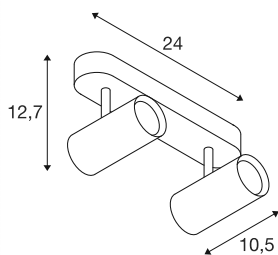

NOBLO®

plafonnier et applique en saillie, double, rond, 3000 K, 12 W, PHASE, 32°, blanc

Découvrez la nouvelle version technique du projecteur NOBLO®, qui nous séduit par son design élancé. Les spots pivotants et inclinables sont idéaux pour un montage au mur ou au plafond. Avec deux couleurs de boîtier indémodables et une, deux ou trois sorties de lumière, ils offrent de nombreuses possibilités. Pour un éclairage personnalisé, les projecteurs NOBLO® sont disponibles en 2700 K, 3000 K ou en version « dim to warm ». Vous pouvez ajouter une touche personnalisée grâce aux anneaux déco disponibles séparément.

INFORMATIONS TECHNIQUES

Réf.	1008710
Nombre de sorties lumineuses différentes	2
Code IP	IP20
Montage	En saillie
Variable	Oui
Technologie de variation de l'éclairage	Variateur en début de phase, Variateur en fin de phase
Tension nominale primaire	220-240V ~50/60 Hz
Courant / tension secondaire	300
Classe de protection	I
Puissance en watts	12 W
Température ambiante minimale	-20 °C
Température ambiante maximale	40 °C
Nombre de luminaires sur LS B16A	224
Nombre de luminaires sur LS C16A	448
Hauteur du courant d'appel	5 A
Durée du courant d'appel	100 µs
Lumen	1460 lm
Température de couleur	3000 Kelvin
Coloris	blanc
IRC	90
Durée de vie	50000 h
Risk Group	1

Longueur	24 cm
Largeur	10.5 cm
Hauteur	12.7 cm
Poids net	0.55 kg
Poids brut	0.8 kg

Accessoires

1008484	NOBLO® , anneau déco, doré
1008487	NOBLO® , anneau déco, bronze
1008486	NOBLO® , anneau déco, cuivre
1008483	NOBLO® , anneau déco, blanc
1008482	NOBLO® , anneau déco, noir
1008485	NOBLO® , anneau déco, gris