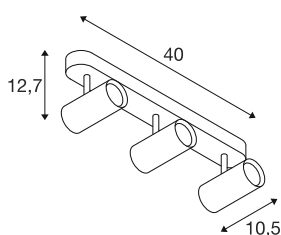

NOBLO®

plafonnier et applique en saillie, triple, rond, 3000 K, 19 W, PHASE, 32°, blanc

Découvrez la nouvelle version technique du projecteur NOBLO®, qui nous séduit par son design élancé. Les spots pivotants et inclinables sont idéaux pour un montage au mur ou au plafond. Avec deux couleurs de boîtier indémodables et une, deux ou trois sorties de lumière, ils offrent de nombreuses possibilités. Pour un éclairage personnalisé, les projecteurs NOBLO® sont disponibles en 2700 K, 3000 K ou en version « dim to warm ». Vous pouvez ajouter une touche personnalisée grâce aux anneaux déco disponibles séparément.

INFORMATIONS TECHNIQUES

Réf.	1008711
Nombre de sorties lumineuses différentes	3
Code IP	IP20
Montage	En saillie
Variable	Oui
Technologie de variation de l'éclairage	Variateur en début de phase, Variateur en fin de phase
Tension nominale primaire	220-240V ~50/60 Hz
Courant / tension secondaire	500
Classe de protection	I
Puissance en watts	19 W
Température ambiante minimale	-20 °C
Température ambiante maximale	40 °C
Nombre de luminaires sur LS B16A	107
Nombre de luminaires sur LS C16A	107
Hauteur du courant d'appel	5 A
Durée du courant d'appel	100 µs
Lumen	2360 lm
Température de couleur	3000 Kelvin
Coloris	blanc
IRC	90
Durée de vie	50000 h
Risk Group	1

Longueur	40 cm
Largeur	10.5 cm
Hauteur	12.7 cm
Poids net	0.81 kg
Poids brut	1.1 kg

Accessoires

1008484	NOBLO® , anneau déco, doré
1008487	NOBLO® , anneau déco, bronze
1008486	NOBLO® , anneau déco, cuivre
1008483	NOBLO® , anneau déco, blanc
1008482	NOBLO® , anneau déco, noir
1008485	NOBLO® , anneau déco, gris