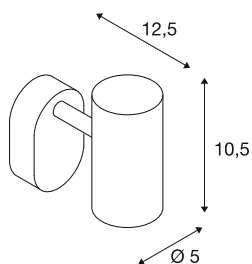

NOBLO®

plafonnier et applique en saillie, simple, rond, 3000 K, 6 W, PHASE, 32°, noir

Découvrez la nouvelle version technique du projecteur NOBLO®, qui nous séduit par son design élancé. Les spots pivotants et inclinables sont idéaux pour un montage au mur ou au plafond. Avec deux couleurs de boîtier indémodables et une, deux ou trois sorties de lumière, ils offrent de nombreuses possibilités. Pour un éclairage personnalisé, les projecteurs NOBLO® sont disponibles en 2700 K, 3000 K ou en version « dim to warm ». Vous pouvez ajouter une touche personnalisée grâce aux anneaux déco disponibles séparément.

INFORMATIONS TECHNIQUES

Réf.	1008712
Nombre de sorties lumineuses différentes	1
Code IP	IP20
Montage	En saillie
Variable	Oui
Technologie de variation de l'éclairage	Variateur en fin de phase
Tension nominale primaire	220-240V ~50/60 Hz
Courant / tension secondaire	150
Classe de protection	I
Puissance en watts	6 W
Température ambiante minimale	-20 °C
Température ambiante maximale	40 °C
Nombre de luminaires sur LS B16A	224
Nombre de luminaires sur LS C16A	266
Hauteur du courant d'appel	5 A
Durée du courant d'appel	100 µs
Lumen	750 lm
Température de couleur	3000 Kelvin
Coloris	noir
IRC	90
Durée de vie	50000 h
Risk Group	1

Longueur	9 cm
Largeur	10.5 cm
Hauteur	12.7 cm
Poids net	0.31 kg
Poids brut	0.42 kg

Accessoires

1008484	NOBLO® , anneau déco, doré
1008487	NOBLO® , anneau déco, bronze
1008486	NOBLO® , anneau déco, cuivre
1008483	NOBLO® , anneau déco, blanc
1008482	NOBLO® , anneau déco, noir
1008485	NOBLO® , anneau déco, gris