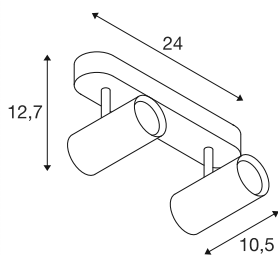

NOBLO®

plafonnier et applique en saillie, double, rond, 3000 K, 12 W, PHASE, 32°, noir

Découvrez la nouvelle version technique du projecteur NOBLO®, qui nous séduit par son design élancé. Les spots pivotants et inclinables sont idéaux pour un montage au mur ou au plafond. Avec deux couleurs de boîtier indémodables et une, deux ou trois sorties de lumière, ils offrent de nombreuses possibilités. Pour un éclairage personnalisé, les projecteurs NOBLO® sont disponibles en 2700 K, 3000 K ou en version « dim to warm ». Vous pouvez ajouter une touche personnalisée grâce aux anneaux déco disponibles séparément.

INFORMATIONS TECHNIQUES

Réf.	1008713
Nombre de sorties lumineuses différentes	2
Code IP	IP20
Montage	En saillie
Variable	Oui
Technologie de variation de l'éclairage	Variateur en début de phase, Variateur en fin de phase
Tension nominale primaire	220-240V ~50/60 Hz
Courant / tension secondaire	300
Classe de protection	I
Puissance en watts	12 W
Température ambiante minimale	-20 °C
Température ambiante maximale	40 °C
Nombre de luminaires sur LS B16A	224
Nombre de luminaires sur LS C16A	448
Hauteur du courant d'appel	5 A
Durée du courant d'appel	100 µs
Lumen	1460 lm
Température de couleur	3000 Kelvin
Coloris	noir
IRC	90
Durée de vie	50000 h
Risk Group	1

Longueur	24 cm
Largeur	10.5 cm
Hauteur	12.7 cm
Poids net	0.55 kg
Poids brut	0.8 kg

Accessoires

1008484	NOBLO® , anneau déco, doré
1008487	NOBLO® , anneau déco, bronze
1008486	NOBLO® , anneau déco, cuivre
1008483	NOBLO® , anneau déco, blanc
1008482	NOBLO® , anneau déco, noir
1008485	NOBLO® , anneau déco, gris