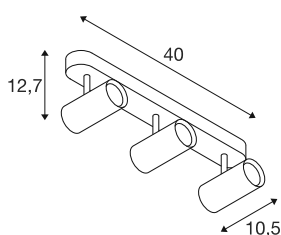

NOBLO®

plafonnier et applique en saillie, triple, rond, 3000 K, 19 W, PHASE, 32°, noir

Découvrez la nouvelle version technique du projecteur NOBLO®, qui nous séduit par son design élancé. Les spots pivotants et inclinables sont idéaux pour un montage au mur ou au plafond. Avec deux couleurs de boîtier indémodables et une, deux ou trois sorties de lumière, ils offrent de nombreuses possibilités. Pour un éclairage personnalisé, les projecteurs NOBLO® sont disponibles en 2700 K, 3000 K ou en version « dim to warm ». Vous pouvez ajouter une touche personnalisée grâce aux anneaux déco disponibles séparément.

INFORMATIONS TECHNIQUES

Réf.	1008714
Nombre de sorties lumineuses différentes	3
Code IP	IP20
Montage	En saillie
Variable	Oui
Technologie de variation de l'éclairage	Variateur en début de phase, Variateur en fin de phase
Tension nominale primaire	220-240V ~50/60 Hz
Courant / tension secondaire	500
Classe de protection	I
Puissance en watts	19 W
Température ambiante minimale	-20 °C
Température ambiante maximale	40 °C
Nombre de luminaires sur LS B16A	107
Nombre de luminaires sur LS C16A	107
Hauteur du courant d'appel	5 A
Durée du courant d'appel	100 µs
Lumen	2360 lm
Température de couleur	3000 Kelvin
Coloris	noir
IRC	90
Durée de vie	50000 h
Risk Group	1

Longueur	40 cm
Largeur	10.5 cm
Hauteur	12.7 cm
Poids net	0.81 kg
Poids brut	1.1 kg

Accessoires

1008484	NOBLO® , anneau déco, doré
1008487	NOBLO® , anneau déco, bronze
1008486	NOBLO® , anneau déco, cuivre
1008483	NOBLO® , anneau déco, blanc
1008482	NOBLO® , anneau déco, noir
1008485	NOBLO® , anneau déco, gris