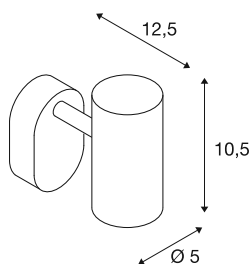

## NOBLO®

plafonnier et applique en saillie, simple, rond, 2700 K, 6 W, PHASE, 32°, blanc

Découvrez la nouvelle version technique du projecteur NOBLO®, qui nous séduit par son design élancé. Les spots pivotants et inclinables sont idéaux pour un montage au mur ou au plafond. Avec deux couleurs de boîtier indémodables et une, deux ou trois sorties de lumière, ils offrent de nombreuses possibilités. Pour un éclairage personnalisé, les projecteurs NOBLO® sont disponibles en 2700 K, 3000 K ou en version « dim to warm ». Vous pouvez ajouter une touche personnalisée grâce aux anneaux déco disponibles séparément.

## INFORMATIONS TECHNIQUES

Réf.	1008715
Nombre de sorties lumineuses différentes	1
Code IP	IP20
Montage	En saillie
Variable	Oui
Technologie de variation de l'éclairage	Variateur en fin de phase
Tension nominale primaire	220-240V ~50/60 Hz
Courant / tension secondaire	150
Classe de protection	I
Puissance en watts	6 W
Température ambiante minimale	-20 °C
Température ambiante maximale	40 °C
Nombre de luminaires sur LS B16A	224
Nombre de luminaires sur LS C16A	266
Hauteur du courant d'appel	5 A
Durée du courant d'appel	100 µs
Lumen	740 lm
Température de couleur	2700 Kelvin
Coloris	blanc
IRC	90
Durée de vie	50000 h
Risk Group	1

Longueur	9 cm
Largeur	10.5 cm
Hauteur	12.7 cm
Poids net	0.31 kg
Poids brut	0.42 kg