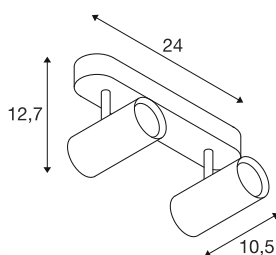

NOBLO®

plafonnier et applique en saillie, double, rond, 2700 K, 12 W, PHASE, 32°, blanc

Découvrez la nouvelle version technique du projecteur NOBLO®, qui nous séduit par son design élancé. Les spots pivotants et inclinables sont idéaux pour un montage au mur ou au plafond. Avec deux couleurs de boîtier indémodables et une, deux ou trois sorties de lumière, ils offrent de nombreuses possibilités. Pour un éclairage personnalisé, les projecteurs NOBLO® sont disponibles en 2700 K, 3000 K ou en version « dim to warm ». Vous pouvez ajouter une touche personnalisée grâce aux anneaux déco disponibles séparément.

INFORMATIONS TECHNIQUES

Réf.	1008716
Nombre de sorties lumineuses différentes	2
Code IP	IP20
Montage	En saillie
Variable	Oui
Technologie de variation de l'éclairage	Variateur en début de phase, Variateur en fin de phase
Tension nominale primaire	220-240V ~50/60 Hz
Courant / tension secondaire	300
Classe de protection	I
Puissance en watts	12 W
Température ambiante minimale	-20 °C
Température ambiante maximale	40 °C
Nombre de luminaires sur LS B16A	224
Nombre de luminaires sur LS C16A	448
Hauteur du courant d'appel	5 A
Durée du courant d'appel	100 µs
Lumen	1450 lm
Température de couleur	2700 Kelvin
Coloris	blanc
IRC	90
Durée de vie	50000 h
Risk Group	1

Longueur	24 cm
Largeur	10.5 cm
Hauteur	12.7 cm
Poids net	0.55 kg
Poids brut	0.8 kg

Accessoires

1008484	NOBLO® , anneau déco, doré
1008487	NOBLO® , anneau déco, bronze
1008486	NOBLO® , anneau déco, cuivre
1008483	NOBLO® , anneau déco, blanc
1008482	NOBLO® , anneau déco, noir
1008485	NOBLO® , anneau déco, gris