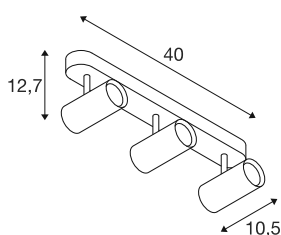

## NOBLO®

plafonnier et applique en saillie, triple, rond, 2700 K, 19 W, PHASE, 32°, blanc

Découvrez la nouvelle version technique du projecteur NOBLO®, qui nous séduit par son design élancé. Les spots pivotants et inclinables sont idéaux pour un montage au mur ou au plafond. Avec deux couleurs de boîtier indémodables et une, deux ou trois sorties de lumière, ils offrent de nombreuses possibilités. Pour un éclairage personnalisé, les projecteurs NOBLO® sont disponibles en 2700 K, 3000 K ou en version « dim to warm ». Vous pouvez ajouter une touche personnalisée grâce aux anneaux déco disponibles séparément.

## INFORMATIONS TECHNIQUES

Réf.	1008717
Nombre de sorties lumineuses différentes	3
Code IP	IP20
Montage	En saillie
Variable	Oui
Technologie de variation de l'éclairage	Variateur en début de phase, Variateur en fin de phase
Tension nominale primaire	220-240V ~50/60 Hz
Courant / tension secondaire	500
Classe de protection	I
Puissance en watts	19 W
Température ambiante minimale	-20 °C
Température ambiante maximale	40 °C
Nombre de luminaires sur LS B16A	107
Nombre de luminaires sur LS C16A	107
Hauteur du courant d'appel	5 A
Durée du courant d'appel	100 µs
Lumen	2350 lm
Température de couleur	2700 Kelvin
Coloris	blanc
IRC	90
Durée de vie	50000 h
Risk Group	1

Longueur	40 cm
Largeur	10.5 cm
Hauteur	12.7 cm
Poids net	0.81 kg
Poids brut	1.1 kg