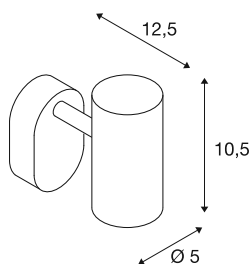

NOBLO®

plafonnier et applique en saillie, simple, rond, 2700 K, 6 W, PHASE, 32°, noir

Découvrez la nouvelle version technique du projecteur NOBLO®, qui nous séduit par son design élancé. Les spots pivotants et inclinables sont idéaux pour un montage au mur ou au plafond. Avec deux couleurs de boîtier indémodables et une, deux ou trois sorties de lumière, ils offrent de nombreuses possibilités. Pour un éclairage personnalisé, les projecteurs NOBLO® sont disponibles en 2700 K, 3000 K ou en version « dim to warm ». Vous pouvez ajouter une touche personnalisée grâce aux anneaux déco disponibles séparément.

INFORMATIONS TECHNIQUES

Réf.	1008718
Nombre de sorties lumineuses différentes	1
Code IP	IP20
Montage	En saillie
Variable	Oui
Technologie de variation de l'éclairage	Variateur en fin de phase
Tension nominale primaire	220-240V ~50/60 Hz
Courant / tension secondaire	150
Classe de protection	I
Puissance en watts	6 W
Température ambiante minimale	-20 °C
Température ambiante maximale	40 °C
Nombre de luminaires sur LS B16A	224
Nombre de luminaires sur LS C16A	266
Hauteur du courant d'appel	5 A
Durée du courant d'appel	100 µs
Lumen	740 lm
Température de couleur	2700 Kelvin
Coloris	noir
IRC	90
Durée de vie	50000 h
Risk Group	1

Longueur	9 cm
Largeur	10.5 cm
Hauteur	12.7 cm
Poids net	0.31 kg
Poids brut	0.42 kg

Accessoires

1008484	NOBLO® , anneau déco, doré
1008487	NOBLO® , anneau déco, bronze
1008486	NOBLO® , anneau déco, cuivre
1008483	NOBLO® , anneau déco, blanc
1008482	NOBLO® , anneau déco, noir
1008485	NOBLO® , anneau déco, gris