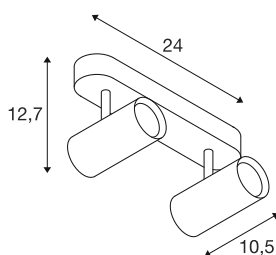

NOBLO®

plafonnier et applique en saillie, double, rond, 2700 K, 12 W, PHASE, 32°, noir

Découvrez la nouvelle version technique du projecteur NOBLO®, qui nous séduit par son design élancé. Les spots pivotants et inclinables sont idéaux pour un montage au mur ou au plafond. Avec deux couleurs de boîtier indémodables et une, deux ou trois sorties de lumière, ils offrent de nombreuses possibilités. Pour un éclairage personnalisé, les projecteurs NOBLO® sont disponibles en 2700 K, 3000 K ou en version « dim to warm ». Vous pouvez ajouter une touche personnalisée grâce aux anneaux déco disponibles séparément.

INFORMATIONS TECHNIQUES

Réf.	1008719
Nombre de sorties lumineuses différentes	2
Code IP	IP20
Montage	En saillie
Variable	Oui
Technologie de variation de l'éclairage	Variateur en début de phase, Variateur en fin de phase
Tension nominale primaire	220-240V ~50/60 Hz
Courant / tension secondaire	300
Classe de protection	I
Puissance en watts	12 W
Température ambiante minimale	-20 °C
Température ambiante maximale	40 °C
Nombre de luminaires sur LS B16A	224
Nombre de luminaires sur LS C16A	448
Hauteur du courant d'appel	5 A
Durée du courant d'appel	100 µs
Lumen	1450 lm
Température de couleur	2700 Kelvin
Coloris	noir
IRC	90
Durée de vie	50000 h
Risk Group	1

Longueur	24 cm
Largeur	10.5 cm
Hauteur	12.7 cm
Poids net	0.55 kg
Poids brut	0.8 kg

Accessoires

1008484	NOBLO® , anneau déco, doré
1008487	NOBLO® , anneau déco, bronze
1008486	NOBLO® , anneau déco, cuivre
1008483	NOBLO® , anneau déco, blanc
1008482	NOBLO® , anneau déco, noir
1008485	NOBLO® , anneau déco, gris