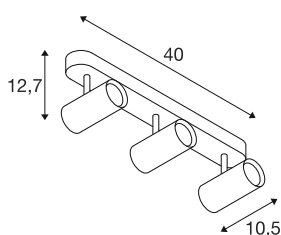

NOBLO®

plafonnier et applique en saillie, triple, rond, 2700 K, 19 W, PHASE, 32°, noir

Découvrez la nouvelle version technique du projecteur NOBLO®, qui nous séduit par son design élancé. Les spots pivotants et inclinables sont idéaux pour un montage au mur ou au plafond. Avec deux couleurs de boîtier indémodables et une, deux ou trois sorties de lumière, ils offrent de nombreuses possibilités. Pour un éclairage personnalisé, les projecteurs NOBLO® sont disponibles en 2700 K, 3000 K ou en version « dim to warm ». Vous pouvez ajouter une touche personnalisée grâce aux anneaux déco disponibles séparément.

INFORMATIONS TECHNIQUES

Réf.	1008720
Nombre de sorties lumineuses différentes	3
Code IP	IP20
Montage	En saillie
Variable	Oui
Technologie de variation de l'éclairage	Variateur en début de phase, Variateur en fin de phase
Tension nominale primaire	220-240V ~50/60 Hz
Courant / tension secondaire	500
Classe de protection	I
Puissance en watts	19 W
Température ambiante minimale	-20 °C
Température ambiante maximale	40 °C
Nombre de luminaires sur LS B16A	107
Nombre de luminaires sur LS C16A	107
Hauteur du courant d'appel	5 A
Durée du courant d'appel	100 µs
Lumen	2350 lm
Température de couleur	2700 Kelvin
Coloris	noir
IRC	90
Durée de vie	50000 h
Risk Group	1

Longueur	40 cm
Largeur	10.5 cm
Hauteur	12.7 cm
Poids net	0.81 kg
Poids brut	1.1 kg

Accessoires

1008484	NOBLO® , anneau déco, doré
1008487	NOBLO® , anneau déco, bronze
1008486	NOBLO® , anneau déco, cuivre
1008483	NOBLO® , anneau déco, blanc
1008482	NOBLO® , anneau déco, noir
1008485	NOBLO® , anneau déco, gris