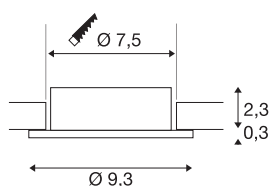

NEW TRIA® 75

cadre de montage pour plafonnier, D : 9,3 H : 2,6 cm, IP 20, noir

Découvrez la nouvelle génération de notre gamme NEW TRIA® et configurez votre expérience lumineuse personnalisée. Son cadre de montage est un élément modulaire disponible en version inclinable, orientable et pivotante ou dans un modèle à protection IP 65 intégrale. Avec ses coloris noir, blanc, or rose et aluminium brossé, il s'intègre harmonieusement dans toutes les ambiances décoratives. Pour faciliter le montage, ce cadre de montage conçu spécialement pour un diamètre d'encastrement de 75 mm est livré avec des clips ressorts et des lames ressorts.

INFORMATIONS TECHNIQUES

Réf.	1007343
Code IP	IP 20
Montage	Encastrément
Détails de montage	Plafond
Coloris	noir
Hauteur	2.6 cm
Diamètre	9.3 cm
Poids net	0.08 kg
Poids brut	0.086 kg
Forme de découpe	rond
Diamètre d'encastrement	7.5 cm