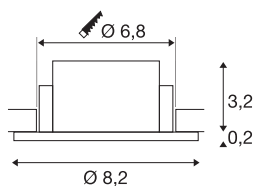

NEW TRIA® 68

cadre de montage pour plafonnier, D : 8,2 H : 3,4 cm, IP 65, blanc

Découvrez la nouvelle génération de notre gamme NEW TRIA® et configurez votre expérience lumineuse personnalisée. Son cadre de montage rond ou carré est un élément modulaire disponible en version inclinable, orientable et pivotante ou dans un modèle à protection IP 65 intégrale. Avec ses coloris noir, blanc, or rose et aluminium brossé, il s'intègre harmonieusement dans toutes les ambiances décoratives. Pour faciliter le montage, ce cadre de montage conçu spécialement pour un diamètre d'encastrement de 68 mm est livré avec des clips ressorts et des lames ressorts.

INFORMATIONS TECHNIQUES

Réf.	1007346
Code IP	IP 65
Montage	Encastrément
Détails de montage	Plafond
Coloris	blanc
Hauteur	3.4 cm
Diamètre	8.2 cm
Poids net	0.09 kg
Poids brut	0.096 kg
Forme de découpe	rond
Diamètre d'encastrement	6.8 cm