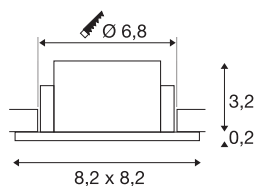

## NEW TRIA® 68

cadre de montage pour plafonnier, L : 8,2 l : 8,2 H : 3,4 cm, IP 65, noir

Découvrez la nouvelle génération de notre gamme NEW TRIA® et configurez votre expérience lumineuse personnalisée. Son cadre de montage rond ou carré est un élément modulaire disponible en version inclinable, orientable et pivotante ou dans un modèle à protection IP 65 intégrale. Avec ses coloris noir, blanc, or rose et aluminium brossé, il s'intègre harmonieusement dans toutes les ambiances décoratives. Pour faciliter le montage, ce cadre de montage conçu spécialement pour un diamètre d'encastrement de 68 mm est livré avec des clips ressorts et des lames ressorts.

## INFORMATIONS TECHNIQUES

Réf.	1007347
Code IP	IP 65
Montage	Encastrément
Détails de montage	Plafond
Coloris	noir
Longueur	8.2 cm
Largeur	8.2 cm
Hauteur	3.4 cm
Poids net	0.1 kg
Poids brut	0.107 kg
Forme de découpe	rond
Diamètre d'encastrement	6.8 cm