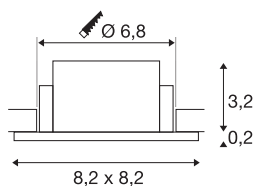

## NEW TRIA® 68

cadre de montage pour plafonnier, L : 8,2 l : 8,2 H : 3,4 cm, IP 65, blanc

Découvrez la nouvelle génération de notre gamme NEW TRIA® et configurez votre expérience lumineuse personnalisée. Son cadre de montage rond ou carré est un élément modulaire disponible en version inclinable, orientable et pivotante ou dans un modèle à protection IP 65 intégrale. Avec ses coloris noir, blanc, or rose et aluminium brossé, il s'intègre harmonieusement dans toutes les ambiances décoratives. Pour faciliter le montage, ce cadre de montage conçu spécialement pour un diamètre d'encastrement de 68 mm est livré avec des clips ressorts et des lames ressorts.

## INFORMATIONS TECHNIQUES

Réf.	1007348
Code IP	IP 65
Montage	Encastrément
Détails de montage	Plafond
Coloris	blanc
Longueur	8.2 cm
Largeur	8.2 cm
Hauteur	3.4 cm
Poids net	0.1 kg
Poids brut	0.107 kg
Forme de découpe	rond
Diamètre d'encastrement	6.8 cm