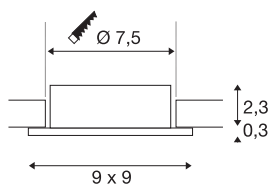

NEW TRIA® 75

cadre de montage pour plafonnier, L : 9 l : 9 H : 2,6 cm, IP 20, aluminium

Découvrez la nouvelle génération de notre gamme NEW TRIA® et configurez votre expérience lumineuse personnalisée. Son cadre de montage rond ou carré est un élément modulaire disponible en version inclinable, orientable et pivotante ou dans un modèle à protection IP 65 intégrale. Avec ses coloris noir, blanc, or rose et aluminium brossé, il s'intègre harmonieusement dans toutes les ambiances décoratives. Pour faciliter le montage, ce cadre de montage conçu spécialement pour un diamètre d'encastrement de 75 mm est livré avec des clips ressorts et des lames ressorts.

INFORMATIONS TECHNIQUES

Réf.	1007350
Code IP	IP 20
Montage	Encastrément
Détails de montage	Plafond
Coloris	alu
Longueur	9 cm
Largeur	9 cm
Hauteur	2.6 cm
Poids net	0.09 kg
Poids brut	0.096 kg
Forme de découpe	rond
Diamètre d'encastrement	7.5 cm