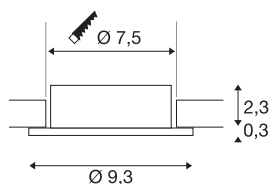

NEW TRIA® 75

cadre de montage pour plafonnier, D : 9,3 H : 2,6 cm, IP 20, aluminium

Découvrez la nouvelle génération de notre gamme NEW TRIA® et configurez votre expérience lumineuse personnalisée. Son cadre de montage rond ou carré est un élément modulaire disponible en version inclinable, orientable et pivotante ou dans un modèle à protection IP 65 intégrale. Avec ses coloris noir, blanc, or rose et aluminium brossé, il s'intègre harmonieusement dans toutes les ambiances décoratives. Pour faciliter le montage, ce cadre de montage conçu spécialement pour un diamètre d'encastrement de 75 mm est livré avec des clips ressorts et des lames ressorts.

INFORMATIONS TECHNIQUES

Réf.	1007351
Code IP	IP 20
Montage	Encastrément
Détails de montage	Plafond
Coloris	alu
Hauteur	2.6 cm
Diamètre	9.3 cm
Poids net	0.08 kg
Poids brut	0.086 kg
Forme de découpe	rond
Diamètre d'encastrement	7.5 cm