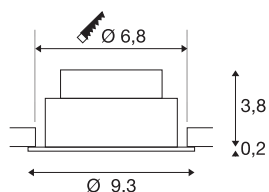

NEW TRIA® 75

encastré de plafond, 2700 K, 38°, IP 20, rond, noir

Découvrez la nouvelle génération de notre encastré de plafond NEW TRIA® à la modularité accrue pour personnaliser votre expérience lumineuse. Certains best-sellers, comme le NEW TRIA® 75, existent également en kit complet. Le module LED intégré, qui assure de multiples possibilités d'aménagement lumineux, est disponible en différentes températures de couleur (2700 K/3000 K) avec un angle de rayonnement de 38°. En noir ou blanc, son boîtier rond s'intègre harmonieusement dans toutes les atmosphères décoratives. Et le cadre de montage 75 mm fourni assure l'installation aussi simple que rapide des downlights.

INFORMATIONS TECHNIQUES

Réf.	1007402
Orientable ou inclinable	inclinable
Code IP	IP 20
Montage	Encastrément
Détails de montage	Plafond
Variable	Oui
Technologie de variation de l'éclairage	Variateur en début de phase, Variateur en fin de phase
Tension nominale primaire	220-240V ~50/60Hz
Courant / tension secondaire	200 mA
Classe de protection	II
Puissance en watts	8.3 W
Température ambiante minimale	-20 °C
Température ambiante maximale	35 °C
Nombre de luminaires sur LS B16A	88
Nombre de luminaires sur LS C16A	149
Hauteur du courant d'appel	3 A
Durée du courant d'appel	30 µs
Effet stroboscopique (SVM)	0.4
Lumen	705 lm
Température de couleur	2700 Kelvin
Angle de rayonnement	38 °
Coloris	noir

Source Lumineuse

IRC	90
Données LXXBXX	L80B10
Durée de vie	50000 h
Risk Group	1
Hauteur	4 cm
Diamètre	9.3 cm
Poids net	0.2 kg
Poids brut	0.214 kg
Forme de découpe	rond
Profondeur d'encastrement	4 cm
Diamètre d'encastrement	7.5 cm