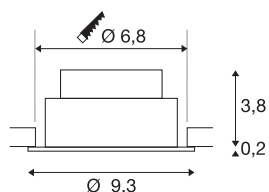

## NEW TRIA® 75

encastré de plafond, 3000 K, 38°, IP 20, rond, blanc

Découvrez la nouvelle génération de notre encastré de plafond NEW TRIA® à la modularité accrue pour personnaliser votre expérience lumineuse. Certains best-sellers, comme le NEW TRIA® 75, existent également en kit complet. Le module LED intégré, qui assure de multiples possibilités d'aménagement lumineux, est disponible en différentes températures de couleur (2700 K/3000 K) avec un angle de rayonnement de 38°. En noir ou blanc, son boîtier rond s'intègre harmonieusement dans toutes les atmosphères décoratives. Et le cadre de montage 75 mm fourni assure l'installation aussi simple que rapide des downlights.

## INFORMATIONS TECHNIQUES

Réf.	1007403
Orientable ou inclinable	inclinable
Code IP	IP 20
Montage	Encastrément
Détails de montage	Plafond
Variable	Oui
Technologie de variation de l'éclairage	Variateur en début de phase, Variateur en fin de phase
Tension nominale primaire	220-240V ~50/60Hz
Courant / tension secondaire	200 mA
Classe de protection	II
Puissance en watts	8.3 W
Température ambiante minimale	-20 °C
Température ambiante maximale	35 °C
Nombre de luminaires sur LS B16A	88
Nombre de luminaires sur LS C16A	149
Hauteur du courant d'appel	3 A
Durée du courant d'appel	30 µs
Effet stroboscopique (SVM)	0.4
Lumen	750 lm
Température de couleur	3000 Kelvin
Angle de rayonnement	38 °
Coloris	blanc

<b>IRC</b>	90
<b>Données LXXBXX</b>	L80B10
<b>Durée de vie</b>	50000 h
<b>Risk Group</b>	1
<b>Hauteur</b>	4 cm
<b>Diamètre</b>	9.3 cm
<b>Poids net</b>	0.2 kg
<b>Poids brut</b>	0.214 kg
<b>Forme de découpe</b>	rond
<b>Profondeur d'encastrement</b>	4 cm
<b>Diamètre d'encastrement</b>	7.5 cm