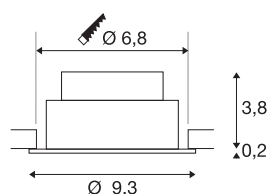

NEW TRIA® 75

encastré de plafond, 3000 K, 38°, IP 20, rond, noir

Découvrez la nouvelle génération de notre encastré de plafond NEW TRIA® à la modularité accrue pour personnaliser votre expérience lumineuse. Certains best-sellers, comme le NEW TRIA® 75, existent également en kit complet. Le module LED intégré, qui assure de multiples possibilités d'aménagement lumineux, est disponible en différentes températures de couleur (2700 K/3000 K) avec un angle de rayonnement de 38°. En noir ou blanc, son boîtier rond s'intègre harmonieusement dans toutes les atmosphères décoratives. Et le cadre de montage 75 mm fourni assure l'installation aussi simple que rapide des downlights.

INFORMATIONS TECHNIQUES

Réf.	1007404
Orientable ou inclinable	inclinable
Code IP	IP 20
Montage	Encastrément
Détails de montage	Plafond
Variable	Oui
Technologie de variation de l'éclairage	Variateur en début de phase, Variateur en fin de phase
Tension nominale primaire	220-240V ~50/60Hz
Courant / tension secondaire	200 mA
Classe de protection	II
Puissance en watts	8.3 W
Température ambiante minimale	-20 °C
Température ambiante maximale	35 °C
Nombre de luminaires sur LS B16A	88
Nombre de luminaires sur LS C16A	149
Hauteur du courant d'appel	3 A
Durée du courant d'appel	30 µs
Effet stroboscopique (SVM)	0.4
Lumen	750 lm
Température de couleur	3000 Kelvin
Angle de rayonnement	38 °
Coloris	noir

IRC	90
Données LXXBXX	L80B10
Durée de vie	50000 h
Risk Group	1
Hauteur	4 cm
Diamètre	9.3 cm
Poids net	0.2 kg
Poids brut	0.214 kg
Forme de découpe	rond
Profondeur d'encastrement	4 cm
Diamètre d'encastrement	7.5 cm