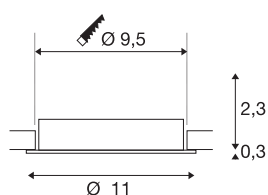

NEW TRIA® 95

cadre de montage pour plafonnier, D : 11 H : 2,6 cm, IP 20, blanc

Découvrez la nouvelle génération de notre gamme NEW TRIA® et configurez votre expérience lumineuse personnalisée. Son cadre de montage est un élément modulaire disponible en version inclinable, orientable et pivotante ou dans un modèle à protection IP 65 intégrale. Avec ses coloris noir, blanc, or rose et aluminium brossé, il s'intègre harmonieusement dans toutes les ambiances décoratives. Pour faciliter le montage, ce cadre de montage conçu spécialement pour un diamètre d'encastrement de 95 mm est livré avec des clips ressorts et des lames ressorts.

INFORMATIONS TECHNIQUES

Réf.	1007443
Code IP	IP 20
Coloris	blanc
Hauteur	2.6 cm
Diamètre	11 cm
Poids net	0.12 kg
Poids brut	0.128 kg
Forme de découpe	rond
Diamètre d'encastrement	9.5 cm