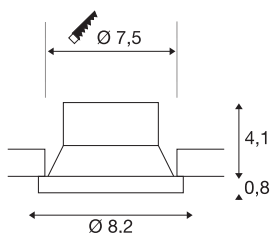

NEW TRIA® 75

cadre de montage pour plafonnier, enfoncé, cache, D : 8,2 H : 4,9 cm, IP 20, blanc

Découvrez la nouvelle génération de notre gamme NEW TRIA® et configurez votre expérience lumineuse personnalisée. Son cadre de montage est un élément modulaire disponible en version inclinable, orientable et pivotante ou dans un modèle à protection IP 65 intégrale. Avec ses coloris noir, blanc, or rose et aluminium brossé, il s'intègre harmonieusement dans toutes les ambiances décoratives. Pour faciliter le montage, ce cadre de montage conçu spécialement pour un diamètre d'encastrement de 75 mm est livré avec des clips ressorts et des lames ressorts.

INFORMATIONS TECHNIQUES

Réf.	1007450
Code IP	IP 20
Montage	Encastrément
Détails de montage	Plafond
Coloris	blanc
Hauteur	4.9 cm
Diamètre	8.2 cm
Poids net	0.07 kg
Poids brut	0.075 kg
Forme de découpe	rond
Diamètre d'encastrement	7.5 cm