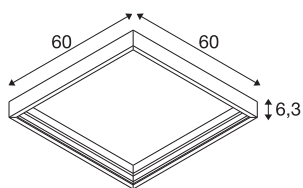

INFORMATIONS TECHNIQUES

Réf.	1007474
Montage	En saillie
Détails de montage	Plafond
Coloris	blanc
Longueur	60 cm
Largeur	60 cm
Hauteur	6.3 cm
Poids net	1 kg
Poids brut	1.07 kg
Forme de découpe	carré