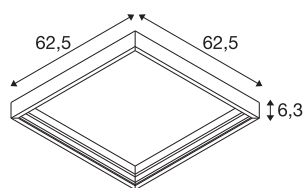

INFORMATIONS TECHNIQUES

Réf.	1007475
Montage	En saillie
Détails de montage	Plafond
Coloris	blanc
Longueur	62.5 cm
Largeur	62.5 cm
Hauteur	6.3 cm
Poids net	1.1 kg
Poids brut	1.177 kg
Forme de découpe	carré