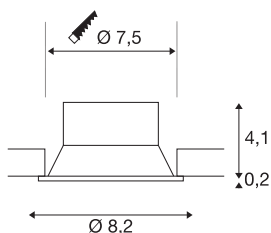

NEW TRIA® 75

cadre de montage pour plafonnier, enfoncé, D : 8,2 H : 4,3 cm, IP 20, noir

Découvrez la nouvelle génération de notre gamme NEW TRIA® et configurez votre expérience lumineuse personnalisée. Son cadre de montage est un élément modulaire disponible en version inclinable, orientable et pivotante ou dans un modèle à protection IP 65 intégrale. Avec ses coloris noir, blanc, or rose et aluminium brossé, il s'intègre harmonieusement dans toutes les ambiances décoratives. Pour faciliter le montage, ce cadre de montage conçu spécialement pour un diamètre d'encastrement de 75 mm est livré avec des clips ressorts et des lames ressorts.

INFORMATIONS TECHNIQUES

Réf.	1007488
Code IP	IP 20
Montage	Encastrément
Détails de montage	Plafond
Coloris	noir
Hauteur	4.3 cm
Diamètre	8.2 cm
Poids net	0.07 kg
Poids brut	0.075 kg
Forme de découpe	rond
Diamètre d'encastrement	7.5 cm