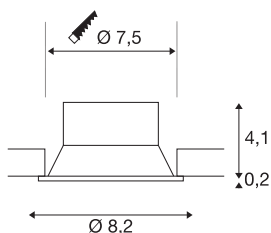

NEW TRIA® 75

cadre de montage pour plafonnier, enfoncé, D : 8,2 H : 4,3 cm, IP 20, blanc

Découvrez la nouvelle génération de notre gamme NEW TRIA® et configurez votre expérience lumineuse personnalisée. Son cadre de montage est un élément modulaire disponible en version inclinable, orientable et pivotante ou dans un modèle à protection IP 65 intégrale. Avec ses coloris noir, blanc, or rose et aluminium brossé, il s'intègre harmonieusement dans toutes les ambiances décoratives. Pour faciliter le montage, ce cadre de montage conçu spécialement pour un diamètre d'encastrement de 75 mm est livré avec des clips ressorts et des lames ressorts.

INFORMATIONS TECHNIQUES

Réf.	1007489
Code IP	IP 20
Montage	Encastrément
Détails de montage	Plafond
Coloris	blanc
Hauteur	4.3 cm
Diamètre	8.2 cm
Poids net	0.07 kg
Poids brut	0.075 kg
Forme de découpe	rond
Diamètre d'encastrement	7.5 cm