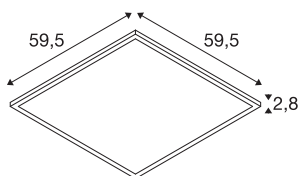

INFORMATIONS TECHNIQUES

Réf.	1007496
Code IP	IP 40 / IP 54
Résistance aux chocs	0.35 Joule
Montage	Encastrément
Détails de montage	Plafond, Plafond avec accessoires
Tension nominale primaire	220-240V ~50/60Hz
Courant / tension secondaire	900 mA
Classe de protection	II
Puissance en watts	34 W
Température ambiante minimale	-20 °C
Température ambiante maximale	40 °C
Rendement opérationnel (LOR)	1
Nombre de luminaires sur LS B16A	30
Nombre de luminaires sur LS C16A	51
Hauteur du courant d'appel	30 A
Durée du courant d'appel	110 µs
Effet stroboscopique (SVM)	0.4
Lumen	4100/4300 lm
Température de couleur	3000/4000 Kelvin
Angle de rayonnement	115 °
Coloris	blanc
IRC	80

Source Lumineuse

1807489	
---------	---

Accessoires

1007577	PANEL V , filin de sécurité 1500 mm
1007474	PANEL 600 , cadre de montage en saillie
1007575	PANEL 600 , cadre de montage en retrait

UGR ≤	22
Données LXXBXX	L80B10
Durée de vie	50000 h
Risk Group	0
Longueur	59.5 cm
Largeur	59.5 cm
Hauteur	2.8 cm
Poids net	1.49 kg
Poids brut	1.594 kg
Forme de découpe	carré
Longueur d'encastrement	58.5 cm
Largeur d'encastrement	58.5 cm
Profondeur d'encastrement	8 cm