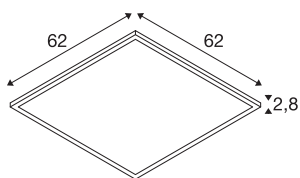

## INFORMATIONS TECHNIQUES

Réf.	1007499
Code IP	IP 40 / IP 54
Résistance aux chocs	0.35 Joule
Montage	Encastrément
Détails de montage	Plafond, Plafond avec accessoires
Tension nominale primaire	220-240V ~50/60Hz
Courant / tension secondaire	900 mA
Classe de protection	II
Puissance en watts	34 W
Température ambiante minimale	-20 °C
Température ambiante maximale	40 °C
Rendement opérationnel (LOR)	1
Nombre de luminaires sur LS B16A	30
Nombre de luminaires sur LS C16A	51
Hauteur du courant d'appel	30 A
Durée du courant d'appel	110 µs
Effet stroboscopique (SVM)	0.4
Lumen	4000/4200 lm
Température de couleur	3000/4000 Kelvin
Angle de rayonnement	85 °
Coloris	blanc
IRC	80

### Accessoires

1007577	PANEL V , filin de sécurité 1500 mm
1007576	PANEL 625 , cadre de montage en retrait
1007475	PANEL 625 , cadre de montage en saillie

UGR $\leq$	19
Données LXXBXX	L80B10
Durée de vie	50000 h
Risk Group	0
Longueur	62 cm
Largeur	62 cm
Hauteur	2.8 cm
Poids net	2.2 kg
Poids brut	2.38 kg
Forme de découpe	carré
Longueur d'encastrement	61 cm
Largeur d'encastrement	61 cm
Profondeur d'encastrement	8 cm