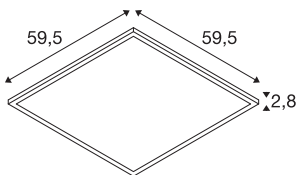

## INFORMATIONS TECHNIQUES

Réf.	1007504
Code IP	IP 40 / IP 54
Résistance aux chocs	0.35 Joule
Montage	Encastrément
Détails de montage	Plafond, Plafond avec accessoires
Variable	Oui
Technologie de variation de l'éclairage	DALI
Tension nominale primaire	200-240V ~50/60Hz
Courant / tension secondaire	900 mA
Classe de protection	II
Puissance en watts	34 W
Température ambiante minimale	-20 °C
Température ambiante maximale	40 °C
Rendement opérationnel (LOR)	1
Réseau Puissance de veille assignée	0.5 W
Nombre de luminaires sur LS B16A	52
Nombre de luminaires sur LS C16A	52
Hauteur du courant d'appel	7.9 A
Durée du courant d'appel	176 µs
Effet stroboscopique (SVM)	0.4
Lumen	4000/4200 lm
Température de couleur	3000/4000 Kelvin

### Accessoires

1007577	PANEL V , filin de sécurité 1500 mm
1007474	PANEL 600 , cadre de montage en saillie
1007575	PANEL 600 , cadre de montage en retrait

Angle de rayonnement	85 °
Coloris	blanc
IRC	80
UGR ≤	19
Données LXXBXX	L80B10
Durée de vie	50000 h
Risk Group	0
Longueur	59.5 cm
Largeur	59.5 cm
Hauteur	2.8 cm
Poids net	1.95 kg
Poids brut	2.087 kg
Forme de découpe	carré
Longueur d'encastrement	58.5 cm
Largeur d'encastrement	58.5 cm
Profondeur d'encastrement	8 cm