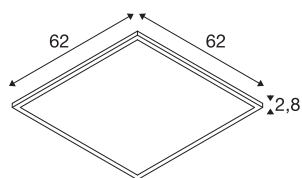

## INFORMATIONS TECHNIQUES

Réf.	1007505
Code IP	IP 40 / IP 54
Résistance aux chocs	0.35 Joule
Montage	Encastrément
Détails de montage	Plafond, Plafond avec accessoires
Variable	Oui
Technologie de variation de l'éclairage	DALI
Tension nominale primaire	200-240V ~50/60Hz
Courant / tension secondaire	900 mA
Classe de protection	II
Puissance en watts	34 W
Température ambiante minimale	-20 °C
Température ambiante maximale	40 °C
Rendement opérationnel (LOR)	1
Réseau Puissance de veille assignée	0.5 W
Nombre de luminaires sur LS B16A	52
Nombre de luminaires sur LS C16A	52
Hauteur du courant d'appel	7.9 A
Durée du courant d'appel	176 µs
Effet stroboscopique (SVM)	0.4
Lumen	4000/4200 lm
Température de couleur	3000/4000 Kelvin

### Accessoires

1007577	PANEL V , filin de sécurité 1500 mm
1007576	PANEL 625 , cadre de montage en retrait
1007475	PANEL 625 , cadre de montage en saillie

Angle de rayonnement	85 °
Coloris	blanc
IRC	80
UGR ≤	19
Données LXXBXX	L80B10
Durée de vie	50000 h
Risk Group	0
Longueur	62 cm
Largeur	62 cm
Hauteur	2.8 cm
Poids net	1.95 kg
Poids brut	2.087 kg
Forme de découpe	carré
Longueur d'encastrement	61 cm
Largeur d'encastrement	61 cm
Profondeur d'encastrement	8 cm