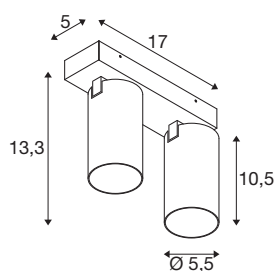

## KAMI

Plafonnier, double, 2x max. 10 W, GU10, noir/or

Si les membres de la famille KAMI ont tous en commun un design moderne et minimaliste, chacun a son propre caractère : le nouveau plafonnier à deux sources diffuse une lumière de grande qualité que vous pourrez orienter de manière flexible. Ce projecteur très fin, d'un diamètre de 5,5 cm, est disponible en coloris noir et blanc avec des bagues intérieures dorées, blanches et noires. De plus, son boîtier étant amovible, le remplacement de la source GU10 (QPAR 51) est rapide et facile.

## INFORMATIONS TECHNIQUES

Réf.	1007723
Douille	GU10
Source	LED GU10 51mm
Nombre de douilles	2
Lampes incluses	Non
Plage d'inclinaison	90 °
Plage de rotation horizontale	350 °
Code IP	IP20
Classe de résistance aux chocs	IK 02
Résistance aux chocs	0.2 Joule
Montage	En saillie
Détails de montage	Plafond
Tension nominale primaire	220-240V ~50/60Hz
Classe de protection	I
Puissance en watts	10 W
Température ambiante minimale	-20 °C
Température ambiante maximale	45 °C
Coloris	noir
Longueur	17 cm
Largeur	12.5 cm
Hauteur	8.2 cm
Poids net	0.68 kg

Poids brut	0.728 kg
------------	----------