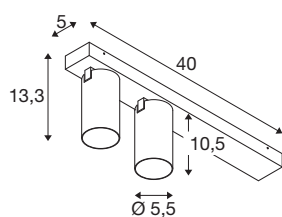

KAMI

Plafonnier, double, long, 2x max. 10 W, GU10, noir/or

Si les membres de la famille KAMI ont tous en commun un design moderne et minimaliste, chacun a son propre caractère : le nouveau plafonnier long à deux sources diffuse une lumière de grande qualité que vous pourrez orienter de manière flexible. Ce projecteur très fin, d'un diamètre de 5,5 cm, est disponible en coloris noir et blanc avec des bagues intérieures dorées, blanches et noires. De plus, son boîtier étant amovible, le remplacement de la source GU10 (QPAR 51) est rapide et facile.

INFORMATIONS TECHNIQUES

Réf.	1007729
Douille	GU10
Source	LED GU10 51mm
Nombre de douilles	2
Lampes incluses	Non
Plage d'inclinaison	90 °
Plage de rotation horizontale	350 °
Code IP	IP20
Classe de résistance aux chocs	IK 02
Résistance aux chocs	0.2 Joule
Montage	En saillie
Détails de montage	Plafond
Tension nominale primaire	220-240V ~50/60Hz
Classe de protection	I
Puissance en watts	10 W
Température ambiante minimale	-20 °C
Température ambiante maximale	45 °C
Coloris	noir
Longueur	40 cm
Largeur	12.5 cm
Hauteur	8.2 cm
Poids net	0.8 kg

Poids brut	0.856 kg
------------	----------