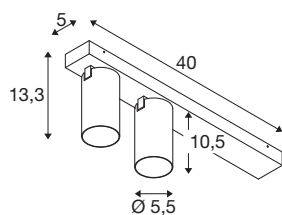

KAMI

Plafonnier, double, long, 2x max. 10 W, GU10, blanc/noir

Si les membres de la famille KAMI ont tous en commun un design moderne et minimaliste, chacun a son propre caractère : le nouveau plafonnier long à deux sources diffuse une lumière de grande qualité que vous pourrez orienter de manière flexible. Ce projecteur très fin, d'un diamètre de 5,5 cm, est disponible en coloris noir et blanc avec des bagues intérieures dorées, blanches et noires. De plus, son boîtier étant amovible, le remplacement de la source GU10 (QPAR 51) est rapide et facile.

INFORMATIONS TECHNIQUES

Réf.	1007730
Douille	GU10
Source	LED GU10 51mm
Nombre de douilles	2
Lampes incluses	Non
Plage d'inclinaison	90 °
Plage de rotation horizontale	350 °
Code IP	IP20
Classe de résistance aux chocs	IK 02
Résistance aux chocs	0.2 Joule
Montage	En saillie
Détails de montage	Plafond
Tension nominale primaire	220-240V ~50/60Hz
Classe de protection	I
Puissance en watts	10 W
Température ambiante minimale	-20 °C
Température ambiante maximale	45 °C
Coloris	blanc
Longueur	40 cm
Largeur	12.5 cm
Hauteur	8.2 cm
Poids net	0.8 kg

Poids brut	0.856 kg
------------	----------