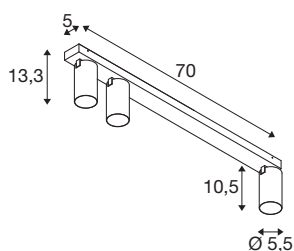

## KAMI

Plafonnier, 3x max. 10 W, GU10, blanc/or

Si les membres de la famille KAMI ont tous en commun un design moderne et minimaliste, chacun a son propre caractère : le nouveau plafonnier à trois sources diffuse une lumière de grande qualité que vous pourrez orienter de manière flexible. Ce projecteur très fin, d'un diamètre de 5,5 cm, est disponible en coloris noir et blanc avec des bagues intérieures dorées, blanches et noires. De plus, son boîtier étant amovible, le remplacement de la source GU10 (QPAR 51) est rapide et facile.

## INFORMATIONS TECHNIQUES

Réf.	1007734
Douille	GU10
Source	LED GU10 51mm
Nombre de douilles	3
Lampes incluses	Non
Plage d'inclinaison	90 °
Plage de rotation horizontale	350 °
Code IP	IP20
Classe de résistance aux chocs	IK 02
Résistance aux chocs	0.2 Joule
Montage	En saillie
Détails de montage	Plafond
Tension nominale primaire	220-240V ~50/60Hz
Classe de protection	I
Puissance en watts	10 W
Température ambiante minimale	-20 °C
Température ambiante maximale	45 °C
Coloris	blanc
Longueur	70 cm
Largeur	12.5 cm
Hauteur	8.2 cm
Poids net	1.34 kg

Poids brut	1.434 kg
------------	----------