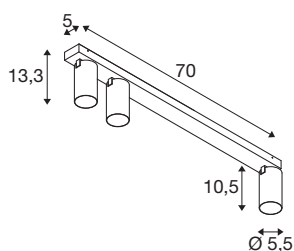

## KAMI

Plafonnier, 3x max. 10 W, GU10, noir/or

Si les membres de la famille KAMI ont tous en commun un design moderne et minimaliste, chacun a son propre caractère : le nouveau plafonnier à trois sources diffuse une lumière de grande qualité que vous pourrez orienter de manière flexible. Ce projecteur très fin, d'un diamètre de 5,5 cm, est disponible en coloris noir et blanc avec des bagues intérieures dorées, blanches et noires. De plus, son boîtier étant amovible, le remplacement de la source GU10 (QPAR 51) est rapide et facile.

## INFORMATIONS TECHNIQUES

Réf.	1007735
Douille	GU10
Source	LED GU10 51mm
Nombre de douilles	3
Lampes incluses	Non
Plage d'inclinaison	90 °
Plage de rotation horizontale	350 °
Code IP	IP20
Classe de résistance aux chocs	IK 02
Résistance aux chocs	0.2 Joule
Montage	En saillie
Détails de montage	Plafond
Tension nominale primaire	220-240V ~50/60Hz
Classe de protection	I
Puissance en watts	10 W
Température ambiante minimale	-20 °C
Température ambiante maximale	45 °C
Coloris	noir
Longueur	70 cm
Largeur	12.5 cm
Hauteur	8.2 cm
Poids net	1.34 kg

Poids brut	1.434 kg
------------	----------