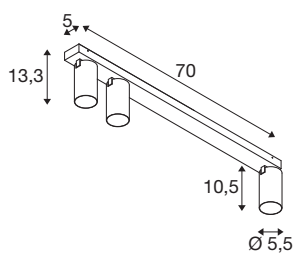

## KAMI

Plafonnier, 3x max. 10 W, GU10, blanc/noir

Si les membres de la famille KAMI ont tous en commun un design moderne et minimaliste, chacun a son propre caractère : le nouveau plafonnier à trois sources diffuse une lumière de grande qualité que vous pourrez orienter de manière flexible. Ce projecteur très fin, d'un diamètre de 5,5 cm, est disponible en coloris noir et blanc avec des bagues intérieures dorées, blanches et noires. De plus, son boîtier étant amovible, le remplacement de la source GU10 (QPAR 51) est rapide et facile.

## INFORMATIONS TECHNIQUES

|                                |                   |
|--------------------------------|-------------------|
| Réf.                           | 1007736           |
| Douille                        | GU10              |
| Source                         | LED GU10 51mm     |
| Nombre de douilles             | 3                 |
| Lampes incluses                | Non               |
| Plage d'inclinaison            | 90 °              |
| Plage de rotation horizontale  | 350 °             |
| Code IP                        | IP20              |
| Classe de résistance aux chocs | IK 02             |
| Résistance aux chocs           | 0.2 Joule         |
| Montage                        | En saillie        |
| Détails de montage             | Plafond           |
| Tension nominale primaire      | 220-240V ~50/60Hz |
| Classe de protection           | I                 |
| Puissance en watts             | 10 W              |
| Température ambiante minimale  | -20 °C            |
| Température ambiante maximale  | 45 °C             |
| Coloris                        | blanc             |
| Longueur                       | 70 cm             |
| Largeur                        | 12.5 cm           |
| Hauteur                        | 8.2 cm            |
| Poids net                      | 1.34 kg           |

|            |          |
|------------|----------|
| Poids brut | 1.434 kg |
|------------|----------|