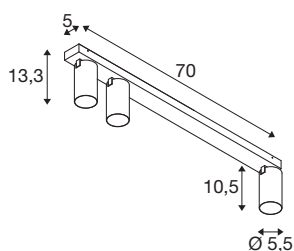

## KAMI

Plafonnier, 3x max. 10 W, GU10, blanc

Si les membres de la famille KAMI ont tous en commun un design moderne et minimaliste, chacun a son propre caractère : le nouveau plafonnier à trois sources diffuse une lumière de grande qualité que vous pourrez orienter de manière flexible. Ce projecteur très fin, d'un diamètre de 5,5 cm, est disponible en coloris noir et blanc avec des bagues intérieures dorées, blanches et noires. De plus, son boîtier étant amovible, le remplacement de la source GU10 (QPAR 51) est rapide et facile.

## INFORMATIONS TECHNIQUES

Réf.	1007738
Douille	GU10
Source	LED GU10 51mm
Nombre de douilles	3
Lampes incluses	Non
Plage d'inclinaison	90 °
Plage de rotation horizontale	350 °
Code IP	IP20
Classe de résistance aux chocs	IK 02
Résistance aux chocs	0.2 Joule
Montage	En saillie
Détails de montage	Plafond
Tension nominale primaire	220-240V ~50/60Hz
Classe de protection	I
Puissance en watts	10 W
Température ambiante minimale	-20 °C
Température ambiante maximale	45 °C
Coloris	blanc
Longueur	70 cm
Largeur	12.5 cm
Hauteur	8.2 cm
Poids net	1.373 kg

Poids brut	1.546 kg
------------	----------