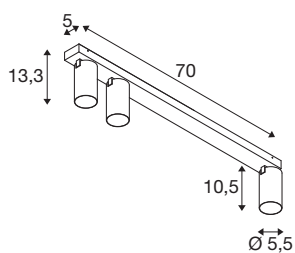

## KAMI

Plafonnier, 3x max. 10 W, GU10, noir

Si les membres de la famille KAMI ont tous en commun un design moderne et minimaliste, chacun a son propre caractère : le nouveau plafonnier à trois sources diffuse une lumière de grande qualité que vous pourrez orienter de manière flexible. Ce projecteur très fin, d'un diamètre de 5,5 cm, est disponible en coloris noir et blanc avec des bagues intérieures dorées, blanches et noires. De plus, son boîtier étant amovible, le remplacement de la source GU10 (QPAR 51) est rapide et facile.

## INFORMATIONS TECHNIQUES

Réf.	1007739
Douille	GU10
Source	LED GU10 51mm
Nombre de douilles	3
Lampes incluses	Non
Plage d'inclinaison	90 °
Plage de rotation horizontale	350 °
Code IP	IP20
Classe de résistance aux chocs	IK 02
Résistance aux chocs	0.2 Joule
Montage	En saillie
Détails de montage	Plafond
Tension nominale primaire	220-240V ~50/60Hz
Classe de protection	I
Puissance en watts	10 W
Température ambiante minimale	-20 °C
Température ambiante maximale	45 °C
Coloris	noir
Longueur	70 cm
Largeur	12.5 cm
Hauteur	8.2 cm
Poids net	1.34 kg

Poids brut	1.434 kg
------------	----------