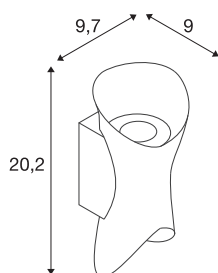

## MODELA

applique murale, up/down, 2700 K, PHASE, blanc

L'applique originale MODELA avec faisceau vers le haut et vers le bas apporte désormais la tendance des formes organiques à l'extérieur. Ces luminaires extérieurs certifiés IP65 sont disponibles en coloris unis noir et blanc ou encore avec des touches dorées. La forme légèrement incurvée crée un faisceau lumineux nettement défini pour des accents blanc chaud (2700K) variables. Un éclairage idéal pour illuminer vos façades de manière élégante, poétique et pérenne.

## INFORMATIONS TECHNIQUES

Réf.	1007809
Nombre de sorties lumineuses différentes	2
Code IP	IP65
Classe de résistance aux chocs	IK 07
Résistance aux chocs	0.2 Joule
Montage	En saillie
Détails de montage	Applique
Variable	Oui
Technologie de variation de l'éclairage	Variateur en fin de phase
Nombre de câblages en continu	65
Tension nominale primaire	220-240V ~50Hz
Courant / tension secondaire	95 mA
Classe de protection	I
Puissance en watts	7.5 W
Température ambiante minimale	-20 °C
Température ambiante maximale	45 °C
Nombre de luminaires sur LS B16A	213
Nombre de luminaires sur LS C16A	213
Hauteur du courant d'appel	3.44 A
Durée du courant d'appel	48.4 µs
Température au niveau du verre (sortie de lumière)	58 °C

## Source Lumineuse

1907083	
---------	---

Effet stroboscopique (SVM)	0.01
Lumen	800 lm
Température de couleur	2700 Kelvin
Angle de rayonnement	60 °
Coloris	blanc
IRC	80
Données LXXBXX	L80B50
Durée de vie	50000 h
Risk Group	1
Largeur	9.7 cm
Hauteur	20.2 cm
Profondeur	9 cm
Poids net	0.62 kg
Poids brut	0.663 kg