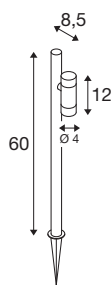

HELIA SLIM Borne

simple, lampadaire LED d'extérieur, noir IP65 3000 K

Avec son design minimaliste et sa surface noire, le lampadaire HELIA SLIM s'intègre très naturellement dans tous les environnements extérieurs. D'un côté, sa lumière blanc chaud (3000 K) procure un éclairage d'ambiance très agréable, de l'autre, son revêtement haut de gamme permet de l'utiliser durablement (L70B50, 50 000 h), même au bord de la mer. En plus, grâce à un câble de 1,5 m de long équipé d'une fiche Schuko (IP44), vous pourrez varier facilement l'emplacement de cette borne à tête 6 W et optique 38°.

INFORMATIONS TECHNIQUES

Réf.	1007868
Nombre de sorties lumineuses différentes	1
Orientable ou inclinable	inclinable
Code IP	IP65
Classe de résistance aux chocs	IK 03
Montage	Mobile
Tension nominale primaire	220-240V ~50/60Hz
Courant / tension secondaire	500 mA
Classe de protection	I
Puissance en watts	6 W
Température ambiante minimale	-20 °C
Température ambiante maximale	40 °C
Nombre de luminaires sur LS B16A	116
Nombre de luminaires sur LS C16A	116
Hauteur du courant d'appel	4.92 A
Durée du courant d'appel	94 µs
Température au niveau du verre (sortie de lumière)	60 °C
Effet stroboscopique (SVM)	0
Lumen	450 lm
Température de couleur	3000 Kelvin
Angle de rayonnement	38 °
Coloris	noir

Source Lumineuse

1116699	
---------	---

IRC	80
Données LXXBXX	L70B50
Durée de vie	50000 h
Risk Group	1
Largeur	12 cm
Hauteur	60 cm
Profondeur	8.5 cm
Poids net	0.77 kg
Poids brut	0.824 kg