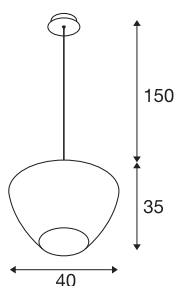

PANTILO CONVEX 40

suspension, 150 cm, E27, max. 40 W, cuivre

PANTILO CONVEX est le nom de cette suspension SLV au design incroyable, dont l'abat-jour bombé en verre est désormais disponible en coloris cuivre, or et blanc. Ses différentes longueurs de câble (150 cm / 250 cm), par ailleurs adaptables, couvrent toutes les hauteurs d'installation. Un luminaire suspendu original destiné à l'hôtellerie, la restauration ou au salon des habitations privées, dont l'effet peut encore être renforcé en disposant plusieurs exemplaires en nuage.

INFORMATIONS TECHNIQUES

Réf.	1007876
Douille	E27
Code IP	IP20
Montage	En saillie
Détails de montage	Plafond
Tension nominale primaire	220-240V ~50/60Hz
Classe de protection	I
Puissance en watts	40 W
Température ambiante	25 °C
Coloris	chrome
Hauteur	35 cm
Diamètre	40 cm
Longueur du câble de suspension	150 cm
Poids net	2.7 kg
Poids brut	2.889 kg

Source Préconisée

1005305	A60 E27 tête miroir , ampoule LED, chrome, 7,5 W, 2700 K, IRC90, 180°
1005265	ST64 E27 , ampoule LED, doré, 7,5 W, 2500 K, IRC90, 320°
1005303	A60 E27 , ampoule LED, transparent, 7,5 W, 2700 K, IRC90, 320°
1005286	QT14 G9 , ampoule LED, blanc, 3,6 W, 3000 K, IRC90, 300°