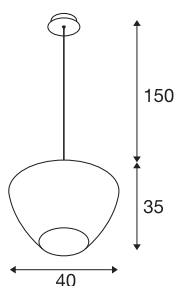

## PANTILO CONVEX 40

suspension, 150 cm, E27, max. 40 W, blanc

PANTILO CONVEX est le nom de cette suspension SLV au design incroyable, dont l'abat-jour bombé en verre est désormais disponible en coloris cuivre, or et blanc. Ses différentes longueurs de câble (150 cm / 250 cm), par ailleurs adaptables, couvrent toutes les hauteurs d'installation. Un luminaire suspendu original destiné à l'hôtellerie, la restauration ou au salon des habitations privées, dont l'effet peut encore être renforcé en disposant plusieurs exemplaires en nuage.

## INFORMATIONS TECHNIQUES

Réf.	1007878
Douille	E27
Code IP	IP20
Montage	En saillie
Détails de montage	Plafond
Tension nominale primaire	220-240V ~50/60Hz
Classe de protection	I
Puissance en watts	40 W
Température ambiante	25 °C
Coloris	chrome
Hauteur	35 cm
Diamètre	40 cm
Longueur du câble de suspension	150 cm
Poids net	2.7 kg
Poids brut	2.889 kg

## Source Préconisée

1005305	A60 E27 tête miroir , ampoule LED, chrome, 7,5 W, 2700 K, IRC90, 180°
1005265	ST64 E27 , ampoule LED, doré, 7,5 W, 2500 K, IRC90, 320°
1005303	A60 E27 , ampoule LED, transparent, 7,5 W, 2700 K, IRC90, 320°
1005286	QT14 G9 , ampoule LED, blanc, 3,6 W, 3000 K, IRC90, 300°