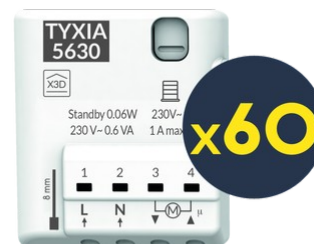

60 Récepteurs radio 230 V pour moteur de volet roulant jusqu'à 1 A

Eco Pack Tyxia 5630P x 60 • réf.6351448

Dites le à vos clients

Pilotez, programmez vos volets et visualisez leur état depuis l'App Tydom

Associez un DFR Tyxia+, pour une ouverture automatique en cas de détection de fumée

Bénéficiez de la consommation en veille la plus faible du marché

Fonctions

- Commande un volet roulant à partir d'une ou plusieurs commandes sans fil (interrupteur, télécommande, application smartphone, assistant vocal...)
- Commande au choix : un moteur de volet roulant, un écran de projection home cinéma ou une fenêtre de toit motorisée 12 V ou 24 V (avec 2 relais inverseurs)
- Commande locale à partir d'un interrupteur Montée/Stop/Descente ou à partir d'un simple ou double bouton poussoir Montée/Descente
- Fonction sécurité : associé à un détecteur de fumée radio compatible, il permet l'ouverture automatique du volet roulant en cas de détection de fumée
- Fonction optimisation solaire : associé à une sonde d'ensoleillement et à un gestionnaire d'énergie compatibles, il agit sur la hauteur du volet roulant pour maintenir une température de confort en toute saison

+ Installateur

- Bornier à connexion rapide et taille réduite pour faciliter l'intégration dans les boîtes d'encastrement
- Apprentissage automatique des temps de course
- Format + économique avec moins d'emballage avec l'Ecopack

Caractéristiques techniques

Récepteur Tyxia 5630 (x60)

Dimensions	H:41 l:36 P:15 mm	Indice IP	40
Mode de pose	encastré	Type d'entrée	- entrée commande interrupteur : simple bouton poussoir, double bouton poussoir, interrupteur montée/stop/descente