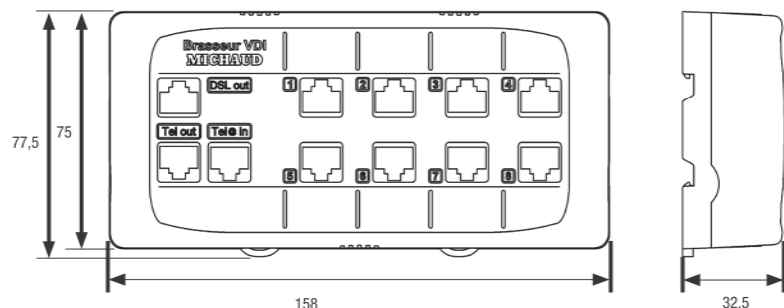

utilisation

Le brasseur VDI simplifie l'installation et permet le raccordement en étoile de 8 prises RJ45 en conformité avec la norme NF C 15-100 et le guide UTE C 90-483.

Il permet la diffusion du téléphone analogique ou numérique issu de la box sur l'ensemble des prises RJ45 du logement. Il permet également de reporter le signal ADSL sur une prise de logement pour l'installation de la box et est compatible gigabit ethernet.

La connexion d'un autre média via un cordon RJ45 arrête la diffusion du téléphone pour faire passer ce nouveau signal.

description

- Compact et design, le brasseur VDI s'intègre parfaitement dans le logement neuf ou en rénovation. Il se positionne en tête de l'installation en sortie du DTI (Dispositif de Terminaison Intérieure).
- Son design est homogène avec celui du DTI MICHAUD pour une parfaite intégration esthétique.
- Il intègre un filtre maître ADSL.
- Les raccordements à l'arrière des prises RJ45 se font à l'aide de connecteurs auto-dénudants.
- Il peut être monté directement sur rail DIN, fixé par vis ou avec adhésif double face sur une paroi.
- Le brasseur VDI est livré avec tous les cordons de raccordement nécessaires.
- Grâce au kit "Box en ambiance" vendu en option, une seule prise RJ45 est nécessaire pour connecter la box et diffuser tous les services sur toutes les prises du logement.