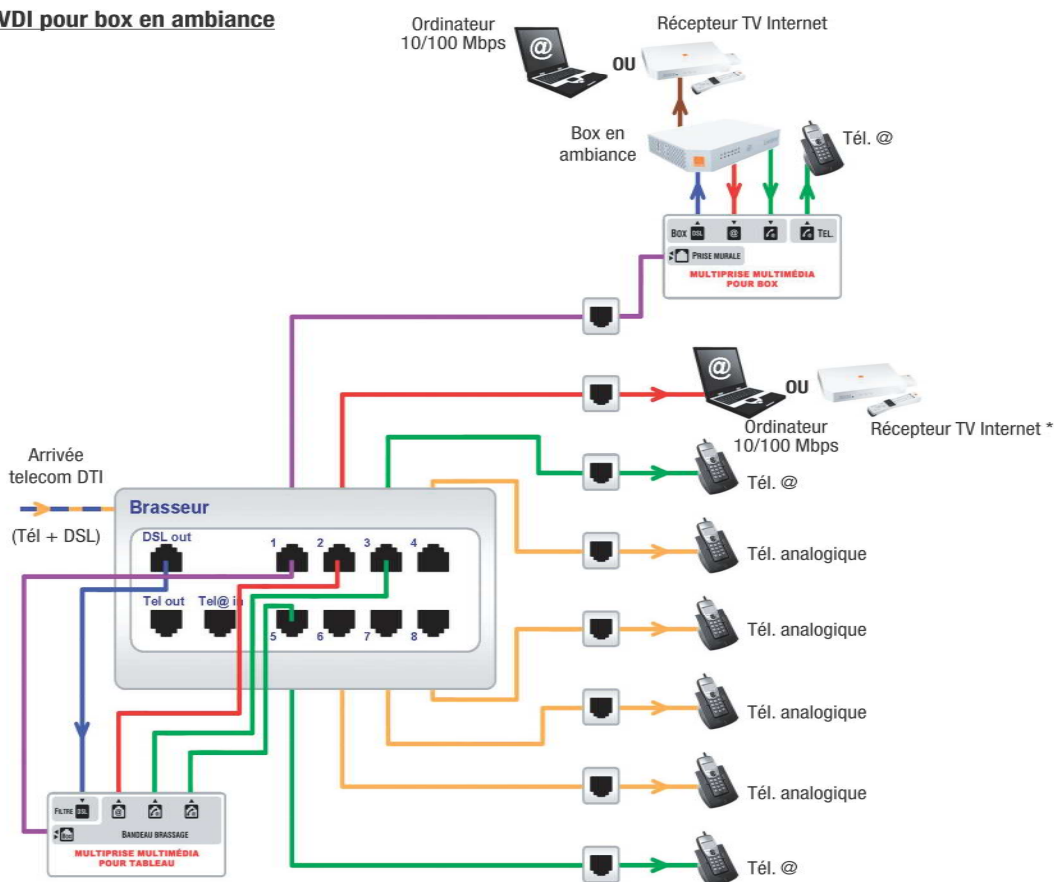

Brasseur VDI

Mettez à niveau les tableaux sans grade de vos clients et ouvrez leur la porte vers de nouveaux horizons multimédia !

les + techniques

- Compatible avec tous les tableaux sans grade existants.
- Compatible gigabit Ethernet.
- Déconnexion automatique du téléphone.

utilisation

Le brasseur VDI simplifie l'installation et permet le raccordement en étoile de 8 prises RJ45 en conformité avec la norme NF C 15-100 et le guide UTE C 90-483.

Il permet la diffusion du téléphone analogique ou numérique issu de la box sur l'ensemble des prises RJ45 du logement. Il permet également de reporter le signal ADSL sur une prise de logement pour l'installation de la box et est compatible gigabit ethernet.

La connexion d'un autre média via un cordon RJ45 arrête la diffusion du téléphone pour faire passer ce nouveau signal.

description

- Compact et design, le brasseur VDI s'intègre parfaitement dans le logement neuf ou en rénovation. Il se positionne en tête de l'installation en sortie du DTI (Dispositif de Terminaison Intérieure).
- Son design est homogène avec celui du DTI MICHAUD pour une parfaite intégration esthétique.
- Il intègre un filtre maître ADSL.
- Les raccordements à l'arrière des prises RJ45 se font à l'aide de connecteurs auto-dénudants.
- Il peut être monté directement sur rail DIN, fixé par vis ou avec adhésif double face sur une paroi.
- Le brasseur VDI est livré avec tous les cordons de raccordement nécessaires.
- Grâce au kit "Box en ambiance" vendu en option, une seule prise RJ45 est nécessaire pour connecter la box et diffuser tous les services sur toutes les prises du logement.

exemples de raccordement

D'autres configurations sont possibles. Nous consulter.

Modèle Brasseur VDI pour box à proximité

Modèle Brasseur VDI pour box en ambiance

* sous réserve d'utilisation d'une box de dernière génération dite "full-routée"