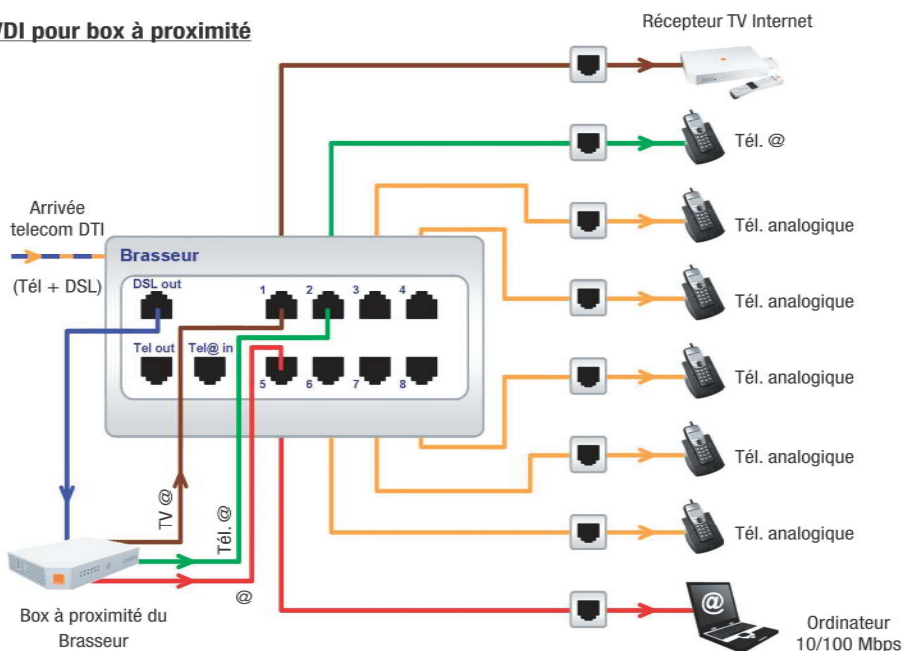

Brasseur VDI

Mettez à niveau les tableaux sans grade de vos clients et ouvrez leur la porte vers de nouveaux horizons multimédia !

les + techniques

- Compatible avec tous les tableaux sans grade existants.
- Compatible gigabit Ethernet.
- Déconnexion automatique du téléphone.

utilisation

Le brasseur VDI simplifie l'installation et permet le raccordement en étoile de 8 prises RJ45 en conformité avec la norme NF C 15-100 et le guide UTE C 90-483.

Il permet la diffusion du téléphone analogique ou numérique issu de la box sur l'ensemble des prises RJ45 du logement. Il permet également de reporter le signal ADSL sur une prise de logement pour l'installation de la box et est compatible gigabit ethernet.

La connexion d'un autre média via un cordon RJ45 arrête la diffusion du téléphone pour faire passer ce nouveau signal.

description

- Compact et design, le brasseur VDI s'intègre parfaitement dans le logement neuf ou en rénovation. Il se positionne en tête de l'installation en sortie du DTI (Dispositif de Terminaison Intérieure).
- Son design est homogène avec celui du DTI MICHAUD pour une parfaite intégration esthétique.
- Il intègre un filtre maître ADSL.
- Les raccordements à l'arrière des prises RJ45 se font à l'aide de connecteurs auto-dénudants.
- Il peut être monté directement sur rail DIN, fixé par vis ou avec adhésif double face sur une paroi.
- Le brasseur VDI est livré avec tous les cordons de raccordement nécessaires.
- Grâce au kit "Box en ambiance" vendu en option, une seule prise RJ45 est nécessaire pour connecter la box et diffuser tous les services sur toutes les prises du logement.

exemples de raccordement

D'autres configurations sont possibles. Nous consulter.

Modèle Brasseur VDI pour box à proximité

Modèle Brasseur VDI pour box en ambiance

* sous réserve d'utilisation d'une box de dernière génération dite "full-routée"