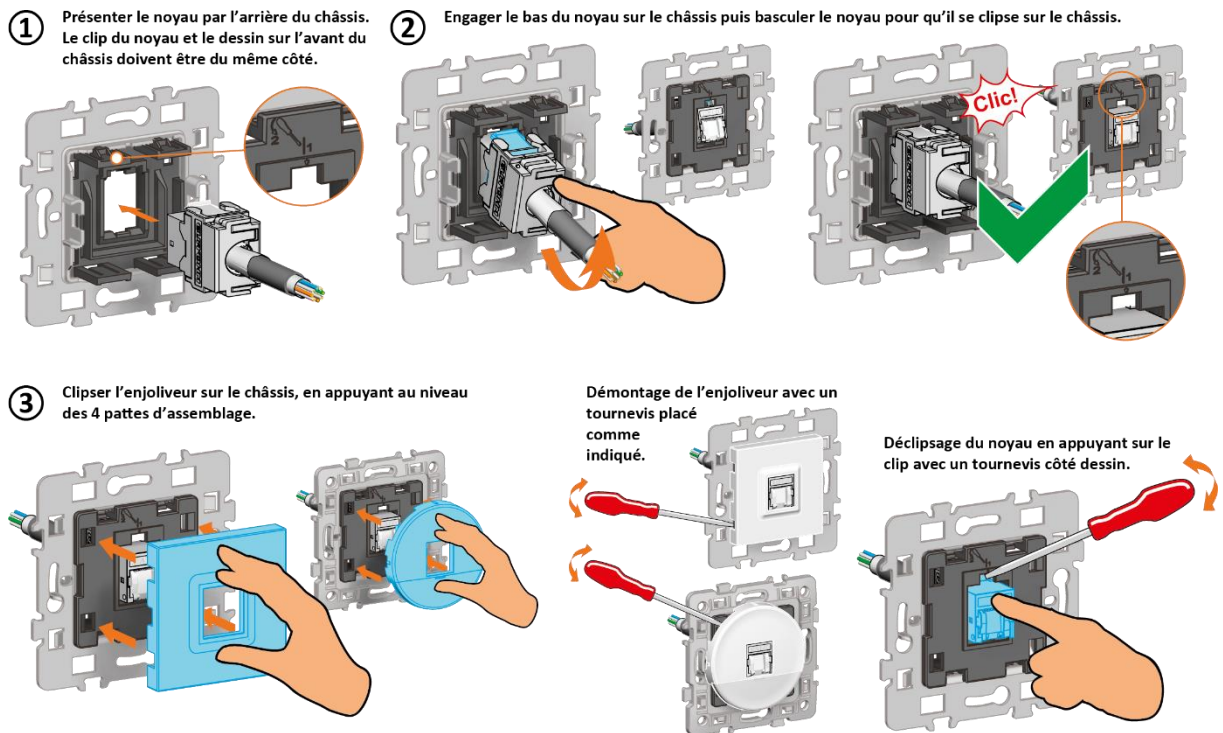

Notice d'assemblage :

Votre distributeur :