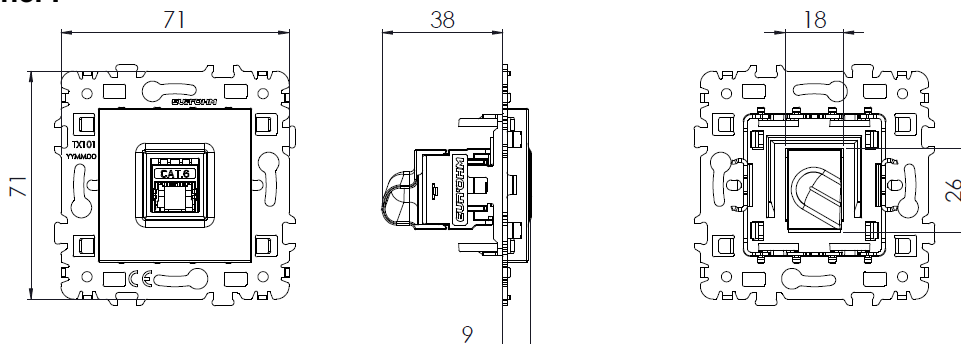

Dimensionnel :

Votre distributeur :