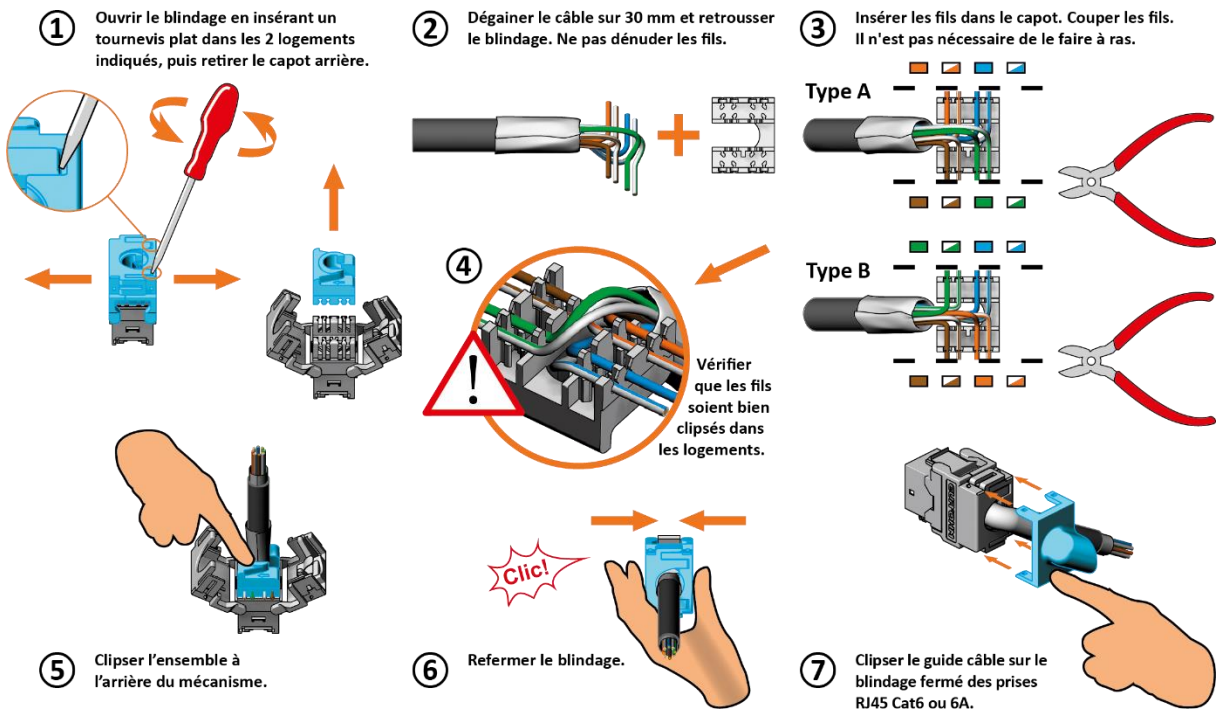

Fiche technique produit

Notice de câblage :