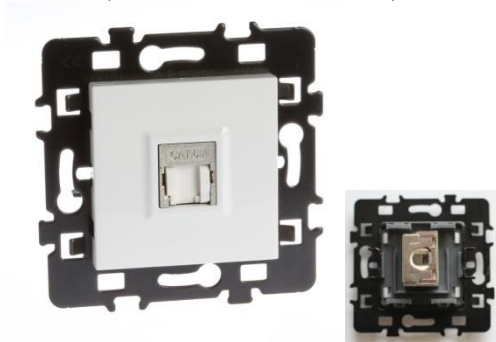

### Prise RJ45 Cat6A Grade 3

Référence : 61879

Produit de la gamme : **ESPRIT**