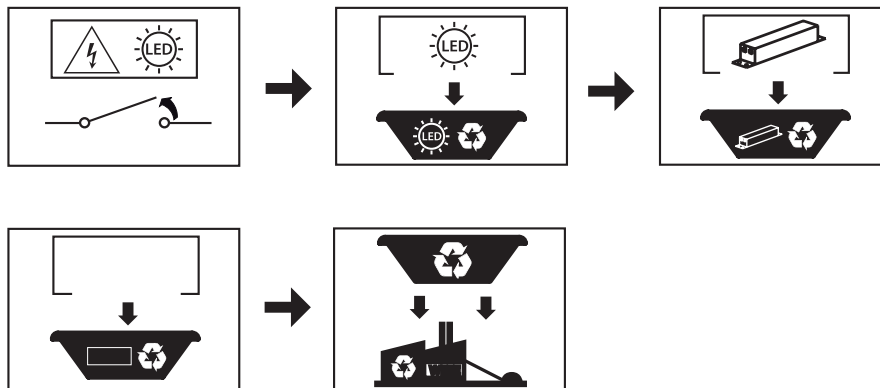

MCB current	max no. SMART [3]		
	10 A	16 A	20 A
SMART [3] 800-1200-1600	30	49	60
SMART [3] HLO 1600	18	30	37

L	=	L
N	=	N
1	=	DALI
2	=	

OK! ✓

GWS3296

	L
SMART [3] 800	250÷475 mm
SMART [3] 1200	350÷910 mm
SMART [3] 1600	500÷1270 mm

	L	L1	L2
SMART [3] 800	800	//	550
SMART [3] 1200	1200	//	970
SMART [3] 1600	1600	//	1370
SMART [3] 800 LP	800	590	//
SMART [3] 1200 LP	1200	990	//
SMART [3] 1600 LP	1600	1390	//

GWS3296

GWS3191

GWS3193

Punto di contatto indicato in adempimento ai fini delle direttive e regolamenti UE applicabili:  
 Contact details according to the relevant European Directives and Regulations:  
 GEWISS S.p.A. Via A.Volta, 1 IT-24069 Cenate Sotto (BG) Italy tel: +39 035 946 111 E-mail: qualitymarks@gewiss.com