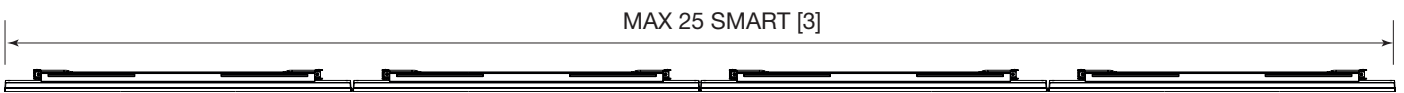

MCB current	max no. SMART [3]		
	10 A	16 A	20 A
SMART [3] 800-1200-1600	30	49	60
SMART [3] HLO 1600	18	30	37

L	=	L
N	=	N
1	=	DALI
2	=	

OK! ✓

GWS3296

	L
SMART [3] 800	250÷475 mm
SMART [3] 1200	350÷910 mm
SMART [3] 1600	500÷1270 mm

	L	L1	L2
SMART [3] 800	800	//	550
SMART [3] 1200	1200	//	970
SMART [3] 1600	1600	//	1370
SMART [3] 800 LP	800	590	//
SMART [3] 1200 LP	1200	990	//
SMART [3] 1600 LP	1600	1390	//

GWS3296

GWS3191

GWS3193

Punto di contatto indicato in adempimento ai fini delle direttive e regolamenti UE applicabili:  
 Contact details according to the relevant European Directives and Regulations:  
 GEWISS S.p.A. Via A.Volta, 1 IT-24069 Cenate Sotto (BG) Italy tel: +39 035 946 111 E-mail: qualitymarks@gewiss.com