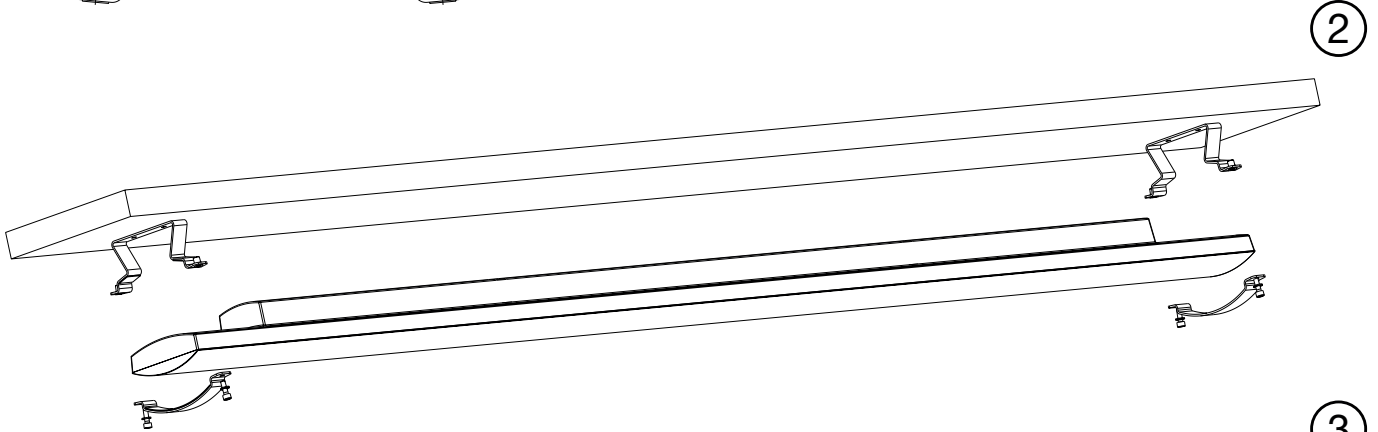

MCB current	max no. SMART [3]		
	10 A	16 A	20 A
SMART [3] 800-1200-1600	30	49	60
SMART [3] HLO 1600	18	30	37

L	=	L
N	=	N
1	=	DALI
2	=	

OK! ✓

GWS3296

	L
SMART [3] 800	250÷475 mm
SMART [3] 1200	350÷910 mm
SMART [3] 1600	500÷1270 mm

	L	L1	L2
SMART [3] 800	800	//	550
SMART [3] 1200	1200	//	970
SMART [3] 1600	1600	//	1370
SMART [3] 800 LP	800	590	//
SMART [3] 1200 LP	1200	990	//
SMART [3] 1600 LP	1600	1390	//

GWS3296

GWS3191

GWS3193

Punto di contatto indicato in adempimento ai fini delle direttive e regolamenti UE applicabili:  
 Contact details according to the relevant European Directives and Regulations:  
 GEWISS S.p.A. Via A.Volta, 1 IT-24069 Cenate Sotto (BG) Italy tel: +39 035 946 111 E-mail: qualitymarks@gewiss.com