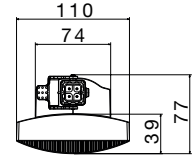

MCB current	max no. SMART [3]		
	10 A	16 A	20 A
SMART [3] 800-1200-1600	30	49	60
SMART [3] HLO 1600	18	30	37

L	=	L
N	=	N
1	=	DALI
2	=	

OK! ✓

GWS3296

	L
SMART [3] 800	250÷475 mm
SMART [3] 1200	350÷910 mm
SMART [3] 1600	500÷1270 mm

	L	L1	L2
SMART [3] 800	800	//	550
SMART [3] 1200	1200	//	970
SMART [3] 1600	1600	//	1370
SMART [3] 800 LP	800	590	//
SMART [3] 1200 LP	1200	990	//
SMART [3] 1600 LP	1600	1390	//

GWS3296

GWS3191

GWS3193

Punto di contatto indicato in adempimento ai fini delle direttive e regolamenti UE applicabili:  
 Contact details according to the relevant European Directives and Regulations:  
 GEWISS S.p.A. Via A.Volta, 1 IT-24069 Cenate Sotto (BG) Italy tel: +39 035 946 111 E-mail: qualitymarks@gewiss.com