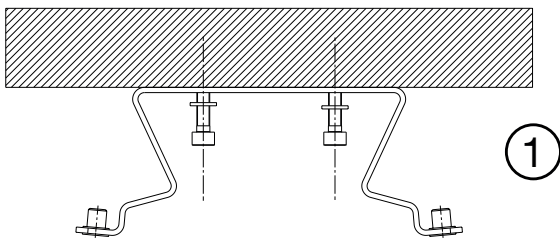

MCB current	max no. SMART [3]		
	10 A	16 A	20 A
SMART [3] 800-1200-1600	30	49	60
SMART [3] HLO 1600	18	30	37

L	=	L
N	=	N
1	=	DALI
2	=	

OK! ✓

GWS3296

	L
SMART [3] 800	250÷475 mm
SMART [3] 1200	350÷910 mm
SMART [3] 1600	500÷1270 mm

	L	L1	L2
SMART [3] 800	800	//	550
SMART [3] 1200	1200	//	970
SMART [3] 1600	1600	//	1370
SMART [3] 800 LP	800	590	//
SMART [3] 1200 LP	1200	990	//
SMART [3] 1600 LP	1600	1390	//

GWS3296

GWS3191

GWS3193

Punto di contatto indicato in adempimento ai fini delle direttive e regolamenti UE applicabili:  
 Contact details according to the relevant European Directives and Regulations:  
 GEWISS S.p.A. Via A.Volta, 1 IT-24069 Cenate Sotto (BG) Italy tel: +39 035 946 111 E-mail: qualitymarks@gewiss.com