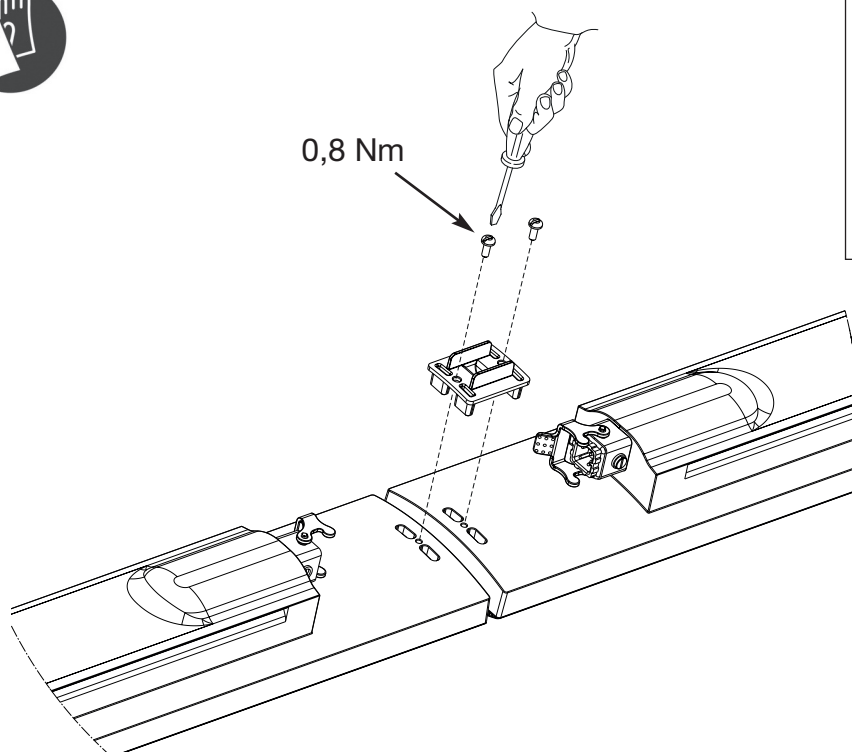

MCB current	max no. SMART [3]		
	10 A	16 A	20 A
SMART [3] 800-1200-1600	30	49	60
SMART [3] HLO 1600	18	30	37

L	=	L
N	=	N
1	=	DALI
2	=	

OK! ✓

GWS3296

	L
SMART [3] 800	250÷475 mm
SMART [3] 1200	350÷910 mm
SMART [3] 1600	500÷1270 mm

	L	L1	L2
SMART [3] 800	800	//	550
SMART [3] 1200	1200	//	970
SMART [3] 1600	1600	//	1370
SMART [3] 800 LP	800	590	//
SMART [3] 1200 LP	1200	990	//
SMART [3] 1600 LP	1600	1390	//

GWS3296

GWS3191

GWS3193

Punto di contatto indicato in adempimento ai fini delle direttive e regolamenti UE applicabili:  
 Contact details according to the relevant European Directives and Regulations:  
 GEWISS S.p.A. Via A.Volta, 1 IT-24069 Cenate Sotto (BG) Italy tel: +39 035 946 111 E-mail: qualitymarks@gewiss.com