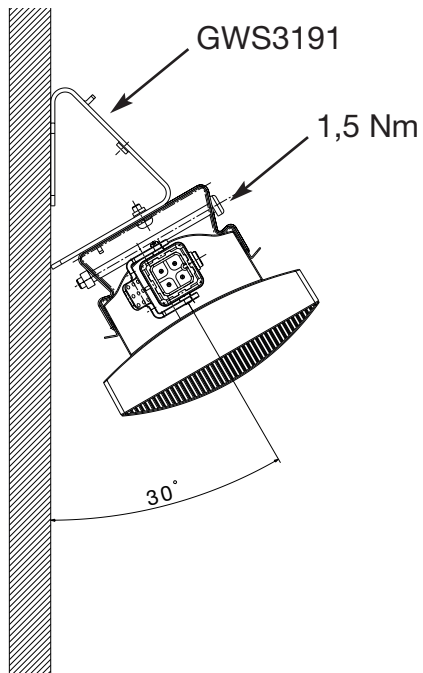

MCB current	max no. SMART [3]		
	10 A	16 A	20 A
SMART [3] 800-1200-1600	30	49	60
SMART [3] HLO 1600	18	30	37

L	=	L
N	=	N
1	=	DALI
2	=	

OK! ✓

GWS3296

	L
SMART [3] 800	250÷475 mm
SMART [3] 1200	350÷910 mm
SMART [3] 1600	500÷1270 mm

	L	L1	L2
SMART [3] 800	800	//	550
SMART [3] 1200	1200	//	970
SMART [3] 1600	1600	//	1370
SMART [3] 800 LP	800	590	//
SMART [3] 1200 LP	1200	990	//
SMART [3] 1600 LP	1600	1390	//

GWS3296

GWS3191

GWS3193

Punto di contatto indicato in adempimento ai fini delle direttive e regolamenti UE applicabili:  
 Contact details according to the relevant European Directives and Regulations:  
 GEWISS S.p.A. Via A.Volta, 1 IT-24069 Cenate Sotto (BG) Italy tel: +39 035 946 111 E-mail: qualitymarks@gewiss.com