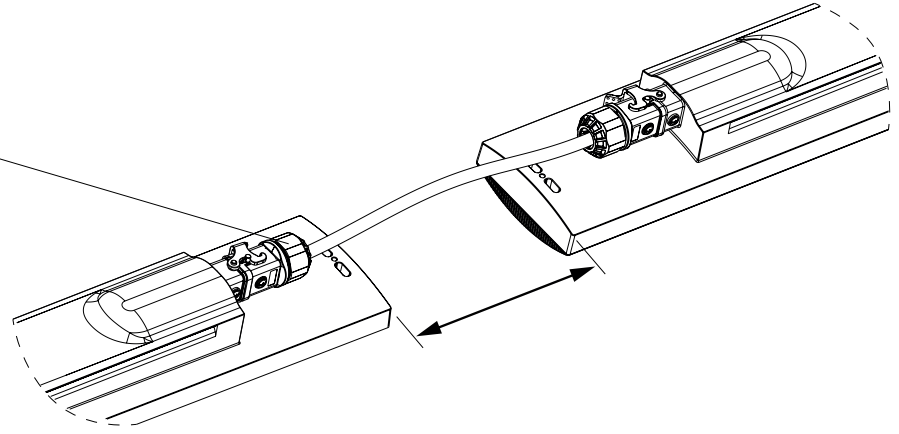

MCB current	max no. SMART [3]		
	10 A	16 A	20 A
SMART [3] 800-1200-1600	30	49	60
SMART [3] HLO 1600	18	30	37

L	=	L
N	=	N
1	=	DALI
2	=	

OK! ✓

GWS3296

	L
SMART [3] 800	250÷475 mm
SMART [3] 1200	350÷910 mm
SMART [3] 1600	500÷1270 mm

	L	L1	L2
SMART [3] 800	800	//	550
SMART [3] 1200	1200	//	970
SMART [3] 1600	1600	//	1370
SMART [3] 800 LP	800	590	//
SMART [3] 1200 LP	1200	990	//
SMART [3] 1600 LP	1600	1390	//

GWS3296

GWS3191

GWS3193

Punto di contatto indicato in adempimento ai fini delle direttive e regolamenti UE applicabili:  
 Contact details according to the relevant European Directives and Regulations:  
 GEWISS S.p.A. Via A.Volta, 1 IT-24069 Cenate Sotto (BG) Italy tel: +39 035 946 111 E-mail: qualitymarks@gewiss.com