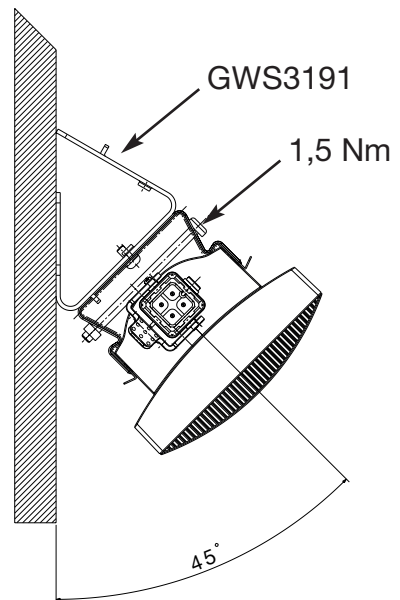

MCB current	max no. SMART [3]		
	10 A	16 A	20 A
SMART [3] 800-1200-1600	30	49	60
SMART [3] HLO 1600	18	30	37

L	=	L
N	=	N
1	=	DALI
2	=	

OK! ✓

GWS3296

	L
SMART [3] 800	250÷475 mm
SMART [3] 1200	350÷910 mm
SMART [3] 1600	500÷1270 mm

	L	L1	L2
SMART [3] 800	800	//	550
SMART [3] 1200	1200	//	970
SMART [3] 1600	1600	//	1370
SMART [3] 800 LP	800	590	//
SMART [3] 1200 LP	1200	990	//
SMART [3] 1600 LP	1600	1390	//

GWS3296

GWS3191

GWS3193

Punto di contatto indicato in adempimento ai fini delle direttive e regolamenti UE applicabili:  
 Contact details according to the relevant European Directives and Regulations:  
 GEWISS S.p.A. Via A.Volta, 1 IT-24069 Cenate Sotto (BG) Italy tel: +39 035 946 111 E-mail: qualitymarks@gewiss.com