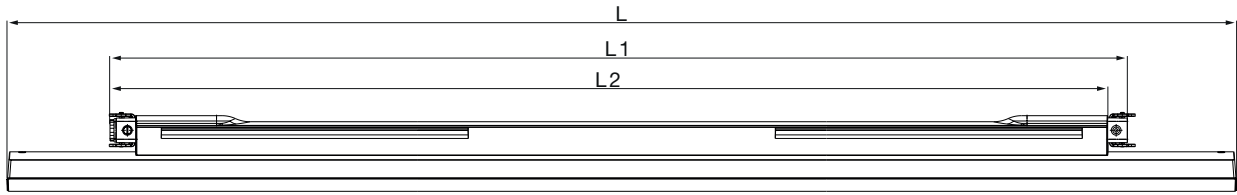

MCB current	max no. SMART [3]		
	10 A	16 A	20 A
SMART [3] 800-1200-1600	30	49	60
SMART [3] HLO 1600	18	30	37

L	=	L
N	=	N
1	=	DALI
2	=	

OK! ✓

GWS3296

	L
SMART [3] 800	250÷475 mm
SMART [3] 1200	350÷910 mm
SMART [3] 1600	500÷1270 mm

	L	L1	L2
SMART [3] 800	800	//	550
SMART [3] 1200	1200	//	970
SMART [3] 1600	1600	//	1370
SMART [3] 800 LP	800	590	//
SMART [3] 1200 LP	1200	990	//
SMART [3] 1600 LP	1600	1390	//

GWS3296

GWS3191

GWS3193

Punto di contatto indicato in adempimento ai fini delle direttive e regolamenti UE applicabili:  
 Contact details according to the relevant European Directives and Regulations:  
 GEWISS S.p.A. Via A.Volta, 1 IT-24069 Cenate Sotto (BG) Italy tel: +39 035 946 111 E-mail: qualitymarks@gewiss.com