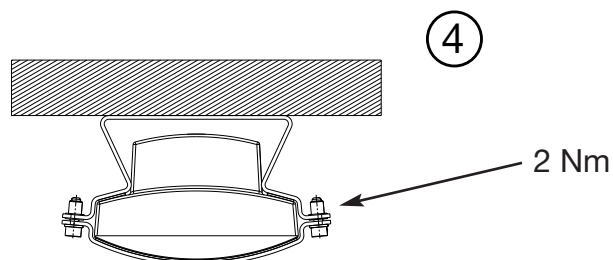

MCB current	max no. SMART [3]		
	10 A	16 A	20 A
SMART [3] 800-1200-1600	30	49	60
SMART [3] HLO 1600	18	30	37

L	=	L
N	=	N
1	=	DALI
2	=	

OK! ✓

GWS3296

	L
SMART [3] 800	250÷475 mm
SMART [3] 1200	350÷910 mm
SMART [3] 1600	500÷1270 mm

	L	L1	L2
SMART [3] 800	800	//	550
SMART [3] 1200	1200	//	970
SMART [3] 1600	1600	//	1370
SMART [3] 800 LP	800	590	//
SMART [3] 1200 LP	1200	990	//
SMART [3] 1600 LP	1600	1390	//

GWS3296

GWS3191

GWS3193

Punto di contatto indicato in adempimento ai fini delle direttive e regolamenti UE applicabili:  
 Contact details according to the relevant European Directives and Regulations:  
 GEWISS S.p.A. Via A.Volta, 1 IT-24069 Cenate Sotto (BG) Italy tel: +39 035 946 111 E-mail: qualitymarks@gewiss.com