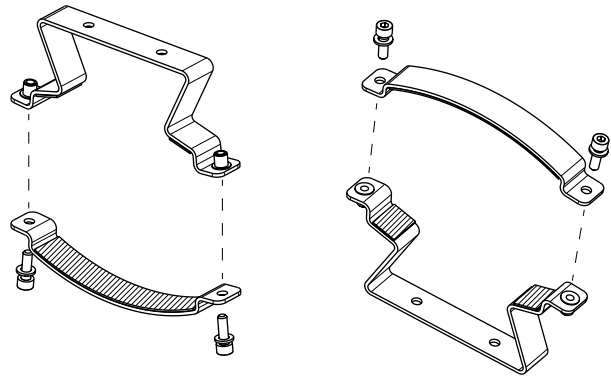

MCB current	max no. SMART [3]		
	10 A	16 A	20 A
SMART [3] 800-1200-1600	30	49	60
SMART [3] HLO 1600	18	30	37

L	=	L
N	=	N
1	=	DALI
2	=	

OK! ✓

GWS3296

	L
SMART [3] 800	250÷475 mm
SMART [3] 1200	350÷910 mm
SMART [3] 1600	500÷1270 mm

	L	L1	L2
SMART [3] 800	800	//	550
SMART [3] 1200	1200	//	970
SMART [3] 1600	1600	//	1370
SMART [3] 800 LP	800	590	//
SMART [3] 1200 LP	1200	990	//
SMART [3] 1600 LP	1600	1390	//

GWS3296

GWS3191

GWS3193

Punto di contatto indicato in adempimento ai fini delle direttive e regolamenti UE applicabili:  
 Contact details according to the relevant European Directives and Regulations:  
 GEWISS S.p.A. Via A.Volta, 1 IT-24069 Cenate Sotto (BG) Italy tel: +39 035 946 111 E-mail: qualitymarks@gewiss.com