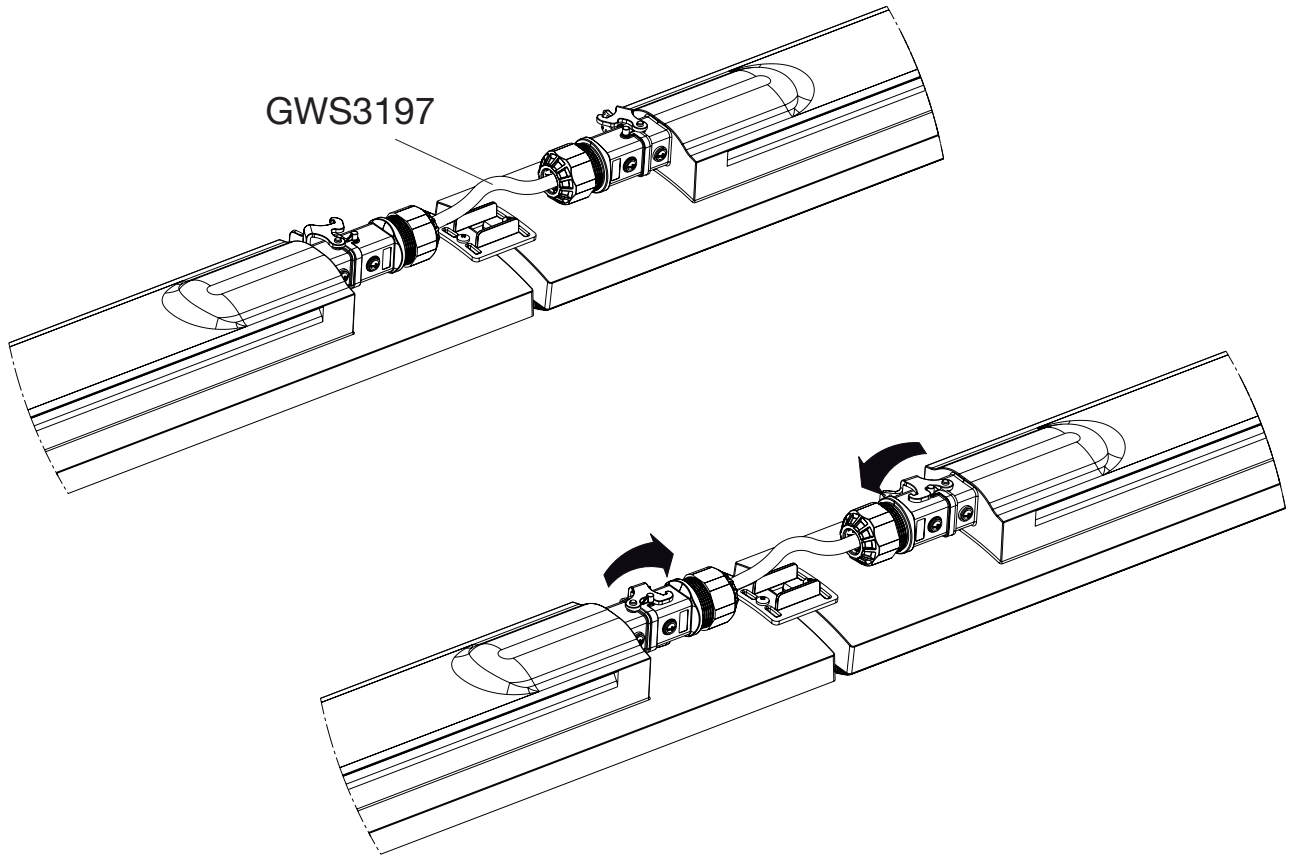

MCB current	max no. SMART [3]		
	10 A	16 A	20 A
SMART [3] 800-1200-1600	30	49	60
SMART [3] HLO 1600	18	30	37

L	=	L
N	=	N
1	=	DALI
2	=	

OK! ✓

GWS3296

	L
SMART [3] 800	250÷475 mm
SMART [3] 1200	350÷910 mm
SMART [3] 1600	500÷1270 mm

	L	L1	L2
SMART [3] 800	800	//	550
SMART [3] 1200	1200	//	970
SMART [3] 1600	1600	//	1370
SMART [3] 800 LP	800	590	//
SMART [3] 1200 LP	1200	990	//
SMART [3] 1600 LP	1600	1390	//

GWS3296

GWS3191

GWS3193

Punto di contatto indicato in adempimento ai fini delle direttive e regolamenti UE applicabili:  
 Contact details according to the relevant European Directives and Regulations:  
 GEWISS S.p.A. Via A.Volta, 1 IT-24069 Cenate Sotto (BG) Italy tel: +39 035 946 111 E-mail: qualitymarks@gewiss.com