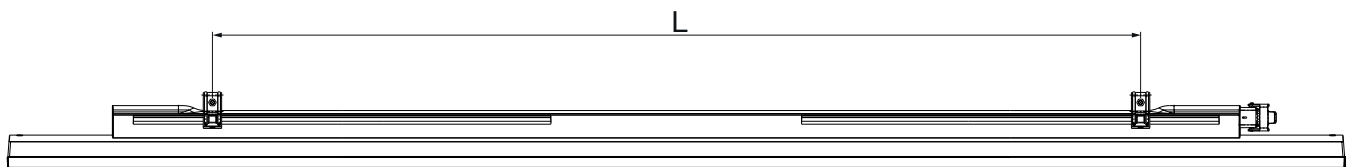

MCB current	max no. SMART [3]		
	10 A	16 A	20 A
SMART [3] 800-1200-1600	30	49	60
SMART [3] HLO 1600	18	30	37

L	=	L
N	=	N
1	=	DALI
2	=	

OK! ✓

GWS3296

	L
SMART [3] 800	250÷475 mm
SMART [3] 1200	350÷910 mm
SMART [3] 1600	500÷1270 mm

	L	L1	L2
SMART [3] 800	800	//	550
SMART [3] 1200	1200	//	970
SMART [3] 1600	1600	//	1370
SMART [3] 800 LP	800	590	//
SMART [3] 1200 LP	1200	990	//
SMART [3] 1600 LP	1600	1390	//

GWS3296

GWS3191

GWS3193

Punto di contatto indicato in adempimento ai fini delle direttive e regolamenti UE applicabili:  
 Contact details according to the relevant European Directives and Regulations:  
 GEWISS S.p.A. Via A.Volta, 1 IT-24069 Cenate Sotto (BG) Italy tel: +39 035 946 111 E-mail: qualitymarks@gewiss.com