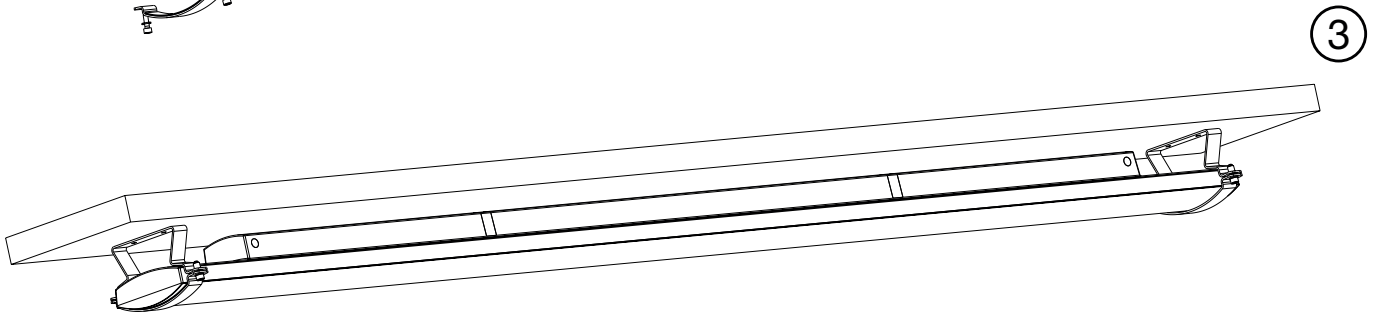

MCB current	max no. SMART [3]		
	10 A	16 A	20 A
SMART [3] 800-1200-1600	30	49	60
SMART [3] HLO 1600	18	30	37

L	=	L
N	=	N
1	=	DALI
2	=	

OK! ✓

GWS3296

	L
SMART [3] 800	250÷475 mm
SMART [3] 1200	350÷910 mm
SMART [3] 1600	500÷1270 mm

	L	L1	L2
SMART [3] 800	800	//	550
SMART [3] 1200	1200	//	970
SMART [3] 1600	1600	//	1370
SMART [3] 800 LP	800	590	//
SMART [3] 1200 LP	1200	990	//
SMART [3] 1600 LP	1600	1390	//

GWS3296

GWS3191

GWS3193

Punto di contatto indicato in adempimento ai fini delle direttive e regolamenti UE applicabili:  
 Contact details according to the relevant European Directives and Regulations:  
 GEWISS S.p.A. Via A.Volta, 1 IT-24069 Cenate Sotto (BG) Italy tel: +39 035 946 111 E-mail: qualitymarks@gewiss.com